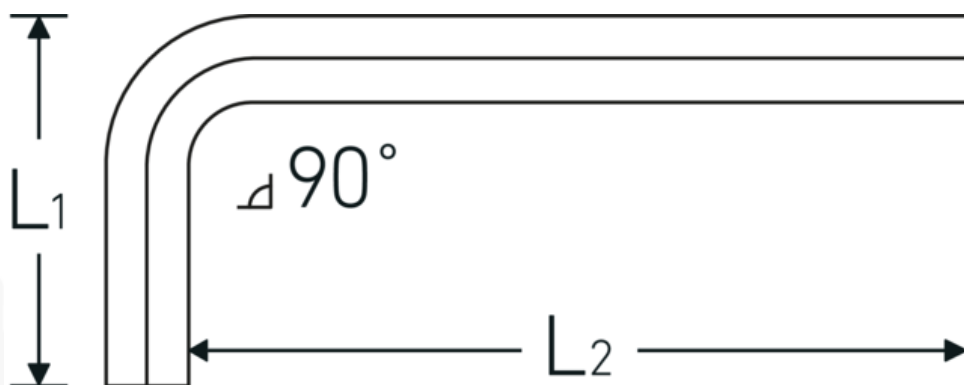

Haakse stiftsleutels

10760

Artikelnr. 43153012
GTIN 4018754332182
Model 10760 12
WINKELSCHRAUBENDREHER
SECHSKANT

Aanwijzing.

Haakse schroevendraaier Uitgang zeshoek 12mm L.45mm x 125mm

Eigenschappen.

- DIN ISO 2936
- voor binnenzeskantbouten
- Chroom-Vanadium, vernikkeld (0,7; 0,9; 1,3 mm gebruineerd)

Voordelen.

DIN ISO 2936

Technische tekening.

Technische kenmerken.

Uitvoerprofiel

Zeskant

Logistieke gegevens.

Diepte mm (IFS)

130

Uitgaande zeskant (mm)	12 mm	Breedte mm (IFS)	56
DIN	DIN ISO 2936	Hoogte mm (IFS)	14
L1	45 mm	Lengte (verpakt, mm)	260
L2	125 mm	Breedte (verpakt, mm)	150
		Hoogte (verpakt, mm)	15
		Volume (verpakt, dm3)	0.585 dm3
		Artikelnr.	43153012
		Gewicht (bruto, CG)	0,806
		Gewicht PAP (CG)	0,000
		Gewicht PVC (CG)	0,008
		GTIN	4018754332182
		Land van oorsprong	GERMANY
		Regio van oorsprong	Nordrhein-Westfalen
		WEEE/ElektroG	nicht ear-pflichtig
		Douanetarief nr.	82054000
		Verpakkingsstandaard	5
		Gewicht (g)	169 g