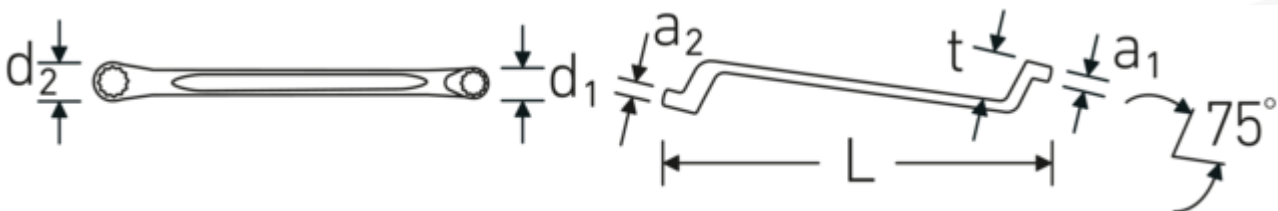

**Dubbele ringsleutel  
StahlwilleSTABIL®, metrisch, diep  
gebogen**

**StahlwilleSTABIL®20**

Artikelnr. **41043641**  
GTIN **4018754021185**  
Model **StahlwilleSTABIL 20 36 x 41**

**Aanwijzing.**

Dubbele ringsleutel StahlwilleSTABIL M. 36 x 41 mm L.440mm

**Eigenschappen.**

- StahlwilleSTABIL®
- diep doorgezet
  - DIN 838/ISO 10104
  - Chrome-Alloy-Steel, verchromd

**Voordelen.**

diep gebogen

**Technische tekening.**

**Technische kenmerken.**

a1	17 mm
a2	18 mm
Uitvoerprofiel	Dubbel-zeskant AS-drive

**Logistieke gegevens.**

Diepte mm (IFS)	440
Breedte mm (IFS)	60
Hoogte mm (IFS)	37
Lengte (verpakt, mm)	450

<b>d1</b>	53 mm	<b>Breedte (verpakt, mm)</b>	60
<b>d2</b>	60 mm	<b>Hoogte (verpakt, mm)</b>	37
<b>Lengte mm (L)</b>	440 mm	<b>Volume (verpakt, dm3)</b>	0.999 dm3
<b>Flatbreedte 1 [mm]</b>	36 mm	<b>Artikelnr.</b>	41043641
<b>Ringpositie</b>	75 °	<b>Gewicht (bruto, CG)</b>	1,015
<b>Breedte over vlakken 2 [mm]</b>	41 mm	<b>Gewicht PAP (CG)</b>	0,000
<b>t</b>	40 mm	<b>Gewicht PVC (CG)</b>	0,020
		<b>GTIN</b>	4018754021185
		<b>Land van oorsprong</b>	GERMANY
		<b>Regio van oorsprong</b>	Nordrhein-Westfalen
		<b>WEEE/ElektroG</b>	nicht ear-pflichtig
		<b>Douanetarief nr.</b>	82041100
		<b>Verpakkingsstandaard</b>	1
		<b>Gewicht (g)</b>	1015 g