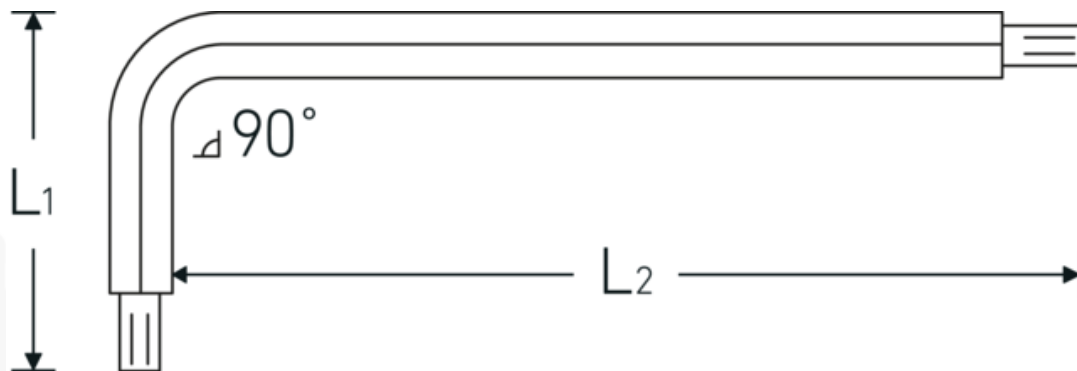

### Designazione.

Giravite piegato ad angolo con testa sferica Esagono di uscita 2,5mm L.18mm x 112mm

### Descrizione.

- per viti con esagono interno
- con testa sferica all'estremità del lato lungo
- angolo orientabile fino a 25° per ogni lato
- Chrom-Vanadium, brunite

### Vantaggi.

per viti a brugola esagonali

## Attributi tecnici.

<b>Profilo di uscita</b>	Esagonale
<b>Uscita esagono esterno (mm)</b>	2,5 mm
<b>L1</b>	18 mm
<b>L2</b>	112 mm