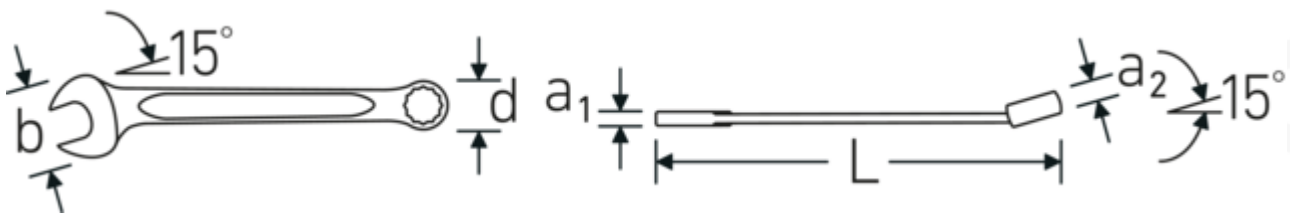

Combination spanner OPEN BOX, inch  
OPEN BOX 13a

Product no. 40482424  
GTIN 4018754020133  
Model OPEN BOX 13a 3/8

**Label.** Combination spanner OPEN BOX long Spanner size 3/8 " L.125mm

**Features.** • Chrome Alloy Steel, chrome plated

### Advantages.

Made in Germany – STAHLWILLE Combination spanner OPEN BOX, inch , open end 15 °angled, length 125 mm, DIN 3113 Form A / ISO 7738 Form A, , 40482424.

### Technical Attributes.

a1	4,8 mm
a2	7 mm
Width mm (b)	23 mm
d	14,3 mm

### Logistics data.

Depth mm (IFS)	128
Width mm (IFS)	23
Height mm (IFS)	10
Length (packed, mm)	128
Width (packed, mm)	40

<b>DIN</b>	DIN 3113 Form A / ISO 7738 Form A	<b>Height (packed, mm)</b>	39
<b>Length mm (L)</b>	125 mm	<b>Volume (packed, dm<sup>3</sup>)</b>	0.19968 dm <sup>3</sup>
<b>Jaw angle</b>	15 °	<b>Art. no.</b>	40482424
<b>Ring position</b>	15 °	<b>Weight (gross, kg)</b>	0,365
<b>Spanner width 1 [inch]</b>	3/8 "	<b>Weight PAP (kg)</b>	0,000
<b>Spanner width s 2 [inch]</b>	3/8 "	<b>Weight PVC (kg)</b>	0,004
		<b>GTIN</b>	4018754020133
		<b>Country of origin</b>	GERMANY
		<b>Region of origin</b>	Nordrhein-Westfalen
		<b>WEEE/ElektroG</b>	nicht ear-pflichtig
		<b>Customs tariff no.</b>	82041100
		<b>Packing standard</b>	10
		<b>Weight</b>	32 g