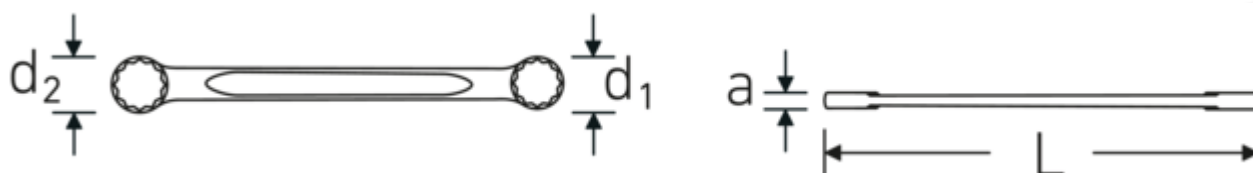

Dwustronne klucze oczkowe

StahlwilleSTABIL®21

Art. nr 41053034
GTIN 4018754021437
Modelka 21 30 x 34

Oznaczenie. Dwustronny klucz oczkowy Wi. 30 x 34 mm Dł.325mm

Właściwości. StahlwilleSTABIL®

- proste
- DIN 837/ISO 10103
- stal stopowa chromowa, chromowane

Zalety.

prosty

Rysunek techniczny.**Atrybuty techniczne.**

a	12 mm
Profil wyjściowy	Nasadka podwójna sześciokątna AS-drive
d1	43 mm
d2	48,5 mm

Dane logistyczne.

Głębokość mm (IFS)	325
Szerokość mm (IFS)	49
Wysokość mm (IFS)	13
Długość (w opakowaniu, mm)	345

DIN	DIN 837 / ISO 10103	Szerokość (w opakowaniu, mm)	95
Długość mm (L)	325 mm	Wysokość (w opakowaniu, mm)	40
Szerokość w poprzek mieszkań 1 [mm]	30 mm	Objętość (w opakowaniu, dm³)	1.311 dm ³
Szerokość w poprzek mieszkań 2 [mm]	34 mm	Art. nr	41053034
		Waga (brutto, kg)	1,535
		Waga PAP (kg)	0,000
		Waga PVC (kg)	0,014
		GTIN	4018754021437
		Kraj pochodzenia	GERMANY
		Region pochodzenia	Nordrhein-Westfalen
		WEEE/ElektroG	nicht ear-pflichtig
		Nr taryfy celnej	82041100
		Standard pakowania	5
		Waga (g)	307 g

Variants.

Art. nr	Nr artykułu (ERP)	Oznaczenie	GTIN
41050607	21 6 x 7	Dwustronny klucz oczkowy Wi. 6 x 7 mm Dł.100mm	4018754021222
41050809	21 8 x 9	Dwustronny klucz oczkowy Wi. 8 x 9 mm Dł.115mm	4018754021239
41050810	21 8 x 10	Dwustronny klucz oczkowy Wi. 8 mm Dł.115mm	4018754021246
41051011	21 10 x 11	Dwustronny klucz oczkowy Wi. 10 x 11 mm Dł.130mm	4018754021253
41051213	21 12 x 13	Dwustronny klucz oczkowy Wi. 12 x 13 mm Dł.150mm	4018754021260
41051317	21 13 x 17	Dwustronny klucz oczkowy Wi. 13 x 17 mm Dł.165mm	4018754021291
41051415	21 14 x 15	Dwustronny klucz oczkowy Wi. 14 x 15 mm Dł.165mm	4018754021307
41051617	21 16 x 17	Dwustronny klucz oczkowy Wi. 16 x 17 mm Dł.170mm	4018754021314
41051719	21 17 x 19	Dwustronny klucz oczkowy Wi. 17 x 19 mm Dł.185mm	4018754021338
41051819	21 18 x 19	Dwustronny klucz oczkowy Wi. 18 x 19 mm Dł.185mm	4018754021345
41051821	21 18 x 21	Dwustronny klucz oczkowy Wi. 18 x 21 mm Dł.210mm	4018754021352