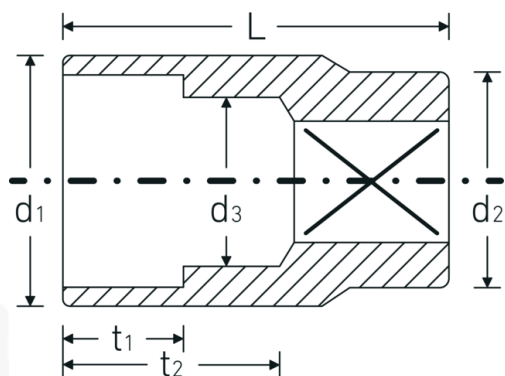

Topnøglehoveder

45a

Art. nr. 02410020
GTIN 4018754004201
Model 45 A 5/16

Betegnelse. 3/8 " Topnøgleindsats St. 5/16" L.25mm

Egenskaber.

- ASME B 107.1, Fed. Spec. GGG-W-641, SAE AS 954-E (testværdier)
- HPQ®-stål, forkromet

Fordele.

ASME B 107.1, Fed. Spec. GGG-W-641, SAE AS 954-E (testværdier)

Teknisk tegning.

Tekniske egenskaber.

Udgangsprofil Dobbeltsekskant AS-drive

Logistiske data.

Dybde mm (IFS) 24
Bredde mm (IFS) 17

Firkantet drev indvendigt (tommer)	3/8 "
d1	11,7 mm
d2	16,5 mm
d3	7 mm
Længde mm (L)	25 mm
Bredde på tværs af flader [tommer]	5/16 "
t1	7 mm
t2	13,5 mm

Højde mm (IFS)	17
Længde (pakket, mm)	86
Bredde (pakket, mm)	35
Højde (pakket, mm)	25
Volumen (pakket, dm3)	0.07525 dm3
Art. nr.	02410020
Vægt (brutto, kg)	0,190
Vægt PAP (kg)	0,000
Vægt PVC (kg)	0,003
GTIN	4018754004201
Oprindelsesland	GERMANY
Oprindelsesregion	Nordrhein-Westfalen
WEEE/ElektroG	nicht ear-pflichtig
Toldtarif nr.	82042000
Standard for pakning	10
Vægt (g)	19 g