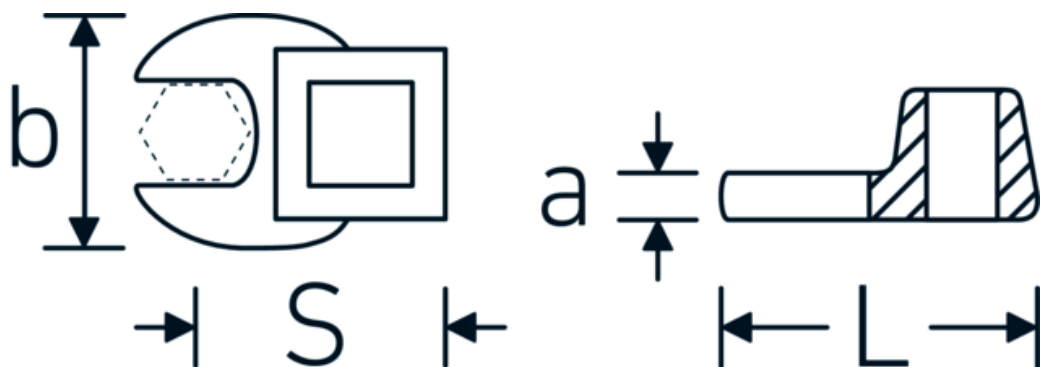

## Chiavi CROW-FOOT

540a

Nr. art **02500060**  
GTIN **4018754004768**  
Modello **540 A 1 3/8**

**Designazione.** 3/8 " Chiave CROW-FOOT Mis. 1 3/8" Lar.54,5mm

**Descrizione.**

- Chrome-Alloy-Steel, cromate
- Attenzione! Modifica il valore impostato sulla chiave dinamometrica <!-- (vedi indicazioni pag. [170524]) -->

### Disegno tecnico.

### Attributi tecnici.

a	8 mm
Azionamento quadrato interno (pollici)	3/8 "
Larghezza mm (b)	60 mm
Lunghezza mm (L)	54,5 mm
S	32,3 mm

## Varianti.

N° Art.	Nr. modello (ERP)	Designazione	GTIN
01500024	540 A 3/8	1/4 " Chiave CROW-FOOT Mis. 3/8" Lar.25,5mm	4018754173839
02500028	540 A 7/16	3/8 " Chiave CROW-FOOT Mis. 7/16" Lar.32mm	4018754004621
02500032	540 A 1/2	3/8 " Chiave CROW-FOOT Mis. 1/2" Lar.34,3mm	4018754004638
02500034	540 A 9/16	3/8 " Chiave CROW-FOOT Mis. 9/16" Lar.37,7mm	4018754004645
02500036	540 A 5/8	3/8 " Chiave CROW-FOOT Mis. 5/8" Lar.37,7mm	4018754004652
02500038	540 A 11/16	3/8 " Chiave CROW-FOOT Mis. 11/16" Lar.42,5mm	4018754004669
02500040	540 A 3/4	3/8 " Chiave CROW-FOOT Mis. 3/4" Lar.42,5mm	4018754004676
02500042	540 A 13/16	3/8 " Chiave CROW-FOOT Mis. 13/16" Lar.42,3mm	4018754004683
02500044	540 A 7/8	3/8 " Chiave CROW-FOOT Mis. 7/8" Lar.44,5mm	4018754004690
02500048	540 A 1	3/8 " Chiave CROW-FOOT Mis. 1" Lar.47mm	4018754004706
02500050	540 A 1 1/16	3/8 " Chiave CROW-FOOT Mis. 1 1/16" Lar.47mm	4018754004713
02500052	540 A 1 1/8	3/8 " Chiave CROW-FOOT Mis. 1 1/8" Lar.50mm	4018754004720
02500054	540 A 1 3/16	3/8 " Chiave CROW-FOOT Mis. 1 3/16" Lar.50mm	4018754004737
02500056	540 A 1 1/4	3/8 " Chiave CROW-FOOT Mis. 1 1/4" Lar.53mm	4018754004744