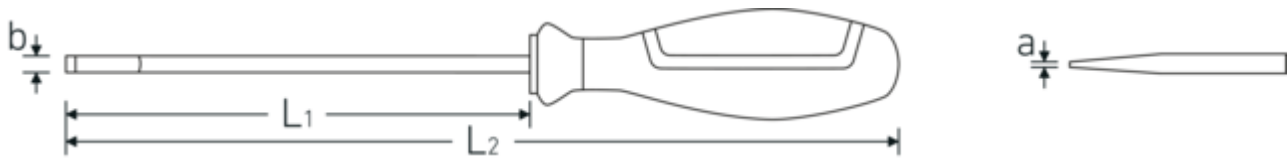

Eigenschappen.

- DIN ISO 2380-1, -2, DIN 5264, ISO 2380-1, -2
- Chrome-Alloy-Steel, matverchromd
- zwarte punt

Voordelen.

DIN ISO 2380-1, -2, DIN 5264, ISO 2380-1, -2

Hoogtepunten van het product.

VEILIG.

De klingen zijn uit hoogwaardig Chrome-Alloy-Steel vervaardigd, volledig gehard en onlosmakelijk in de greep verankerd.

ROBUUST.

Sleuf of kruiskop – de geruwde punt van de kling brengt ook grotere aanhaalmomenten op de schroeven over – nauwkeurig en betrouwbaar.

Technische tekening.

Technische kenmerken.

a	1,0 mm
Uitvoerprofiel	Sleuf
Breedte mm (b)	5,5 mm
DIN	DIN ISO 2380-1, -2, DIN 5264, ISO 2380-1, -2
M.	6
L1	200 mm
L2	315 mm

Logistieke gegevens.

Diepte mm (IFS)	313
Breedte mm (IFS)	110
Hoogte mm (IFS)	35
Lengte (verpakt, mm)	315
Breedte (verpakt, mm)	115
Hoogte (verpakt, mm)	73
Volume (verpakt, dm3)	2.644425 dm3
Artikelnr.	46283155
Gewicht (bruto, CG)	1,127
Gewicht PAP (CG)	0,150
Gewicht PVC (CG)	0,000
GTIN	4018754277735
Land van oorsprong	GERMANY
Regio van oorsprong	Nordrhein-Westfalen
WEEE/ElektroG	nicht ear-pflichtig
Douanetarief nr.	82054000
Verpakkingsstandaard	10
Gewicht (g)	102 g