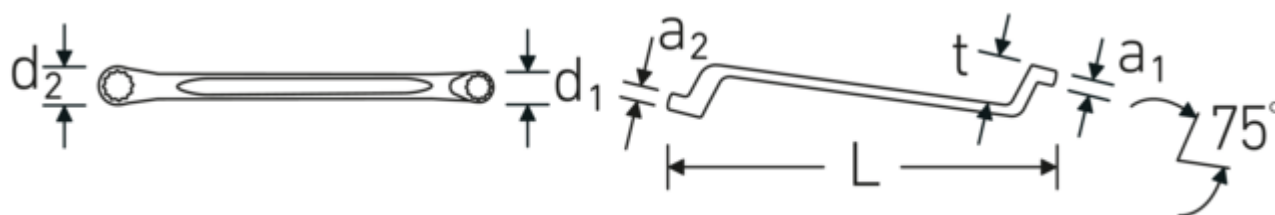

Dwustronne klucze oczkowe

StahlwilleSTABIL® 20a

Art. nr 41444648
GTIN 4018754022557
Modelka 20a 15/16 x 1

Oznaczenie. Dwustronny klucz oczkowy Wi. 15/16 " Dł.330mm

Właściwości. StahlwilleSTABIL®

- głębokoodsadzone
- stal stopowa chromowa, chromowane

Zalety.

głęboko odsadzone

Rysunek techniczny.

Atrybuty techniczne.

a1	14 mm
a2	15 mm
Profil wyjściowy	Nasadka podwójna sześciokątna AS-drive
d1	34,7 mm

Dane logistyczne.

Głębokość mm (IFS)	334
Szerokość mm (IFS)	37
Wysokość mm (IFS)	15
Długość (w opakowaniu, mm)	345

d2	37,3 mm	Szerokość (w opakowaniu, mm)	100
Długość mm (L)	330 mm	Wysokość (w opakowaniu, mm)	20
Pozycja pierścienia	75 °	Objętość (w opakowaniu, dm ³)	0.69 dm ³
Szerokość w poprzek mieszkań 1 [cal]	15/16 "	Art. nr	41444648
Szerokość w poprzek mieszkań 2 [cal]	1 "	Waga (brutto, kg)	2,095
t	34 mm	Waga PAP (kg)	0,000
		Waga PVC (kg)	0,016
		GTIN	4018754022557
		Kraj pochodzenia	GERMANY
		Region pochodzenia	Nordrhein-Westfalen
		WEEE/ElektroG	nicht ear-pflichtig
		Nr taryfy celnej	82041100
		Standard pakowania	5
		Waga (g)	419 g