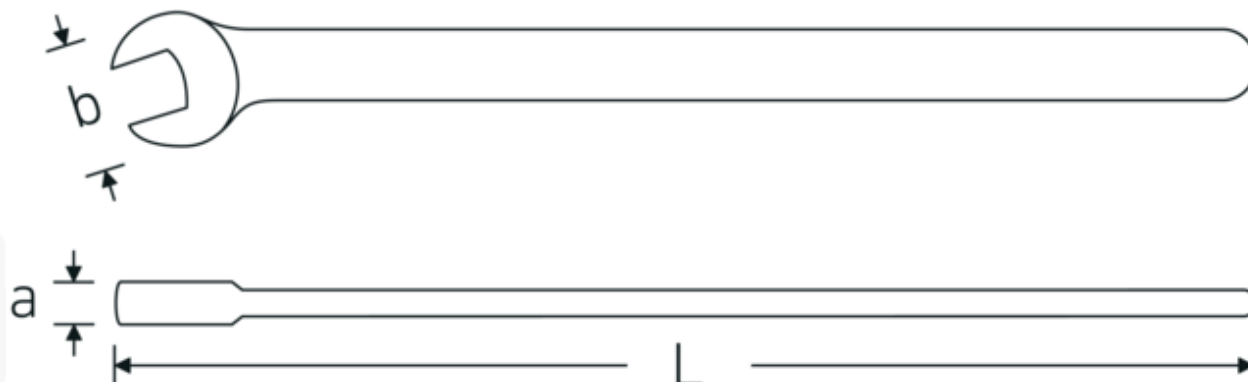

Jednostronne klucze płaskie VDE

12160 VDE

Art. nr 44180019
GTIN 4018754254002
Modelka 12160 VDE 19

Oznaczenie.

Klucz płaski jednostronny VDE Wi. 19mm Dł.218mm

Właściwości.

- stal stopowa chromowa, chromowane
- VDE izolowany do 1000 V
- DIN EN 60900
- #T; AC/1000 V

Zalety.

DIN EN 60900

Rysunek techniczny.

Atrybuty techniczne.

a	13 mm
Szerokość mm (b)	44,5 mm
DIN	DIN EN 60900
Długość mm (L)	218 mm
Szerokość w poprzek mieszkań 1 [mm]	19 mm

Dane logistyczne.

Głębokość mm (IFS)	220
Szerokość mm (IFS)	41
Wysokość mm (IFS)	14
Długość (w opakowaniu, mm)	260
Szerokość (w opakowaniu, mm)	100
Wysokość (w opakowaniu, mm)	15
Objętość (w opakowaniu, dm ³)	0.39 dm ³
Art. nr	44180019
Waga (brutto, kg)	0,194
Waga PAP (kg)	0,000
Waga PVC (kg)	0,006
GTIN	4018754254002
Kraj pochodzenia	GERMANY
Region pochodzenia	Nordrhein-Westfalen
WEEE/ElektroG	nicht ear-pflichtig
Nr taryfy celnej	82041100
Standard pakowania	1
Waga (g)	184 g

Variants.

Art. nr	Nr artykułu (ERP)	Oznaczenie	GTIN
44180010	12160 VDE 10	Klucz płaski jednostronny VDE Wi. 10mm Dł.140,7mm	4018754253968
44180013	12160 VDE 13	Klucz płaski jednostronny VDE Wi. 13mm Dł.166,4mm	4018754253975
44180014	12160 VDE 14	Klucz płaski jednostronny VDE Wi. 14mm Dł.181mm	4018754253982
44180017	12160 VDE 17	Klucz płaski jednostronny VDE Wi. 17mm Dł.200mm	4018754253999
44180019	12160 VDE 19	Klucz płaski jednostronny VDE Wi. 19mm Dł.218mm	4018754254002
44180022	12160 VDE 22	Klucz płaski jednostronny VDE Wi. 22mm Dł.248mm	4018754254019