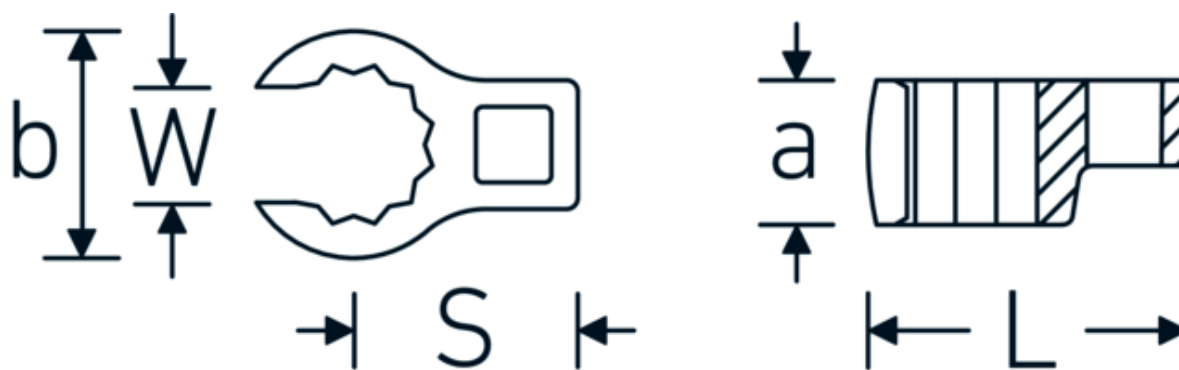

Llaves de boca en estrella, tipo CROW-RING

440

Núm. art. **02191027**
GTIN **4018754103362**
Modelo **440 27MB**

Designación. 3/8 " Llave CROW-FOOT SW 27mm Long.57,1mm

Descripción.

- Chrome-Alloy-Steel, cromadas
- ¡atención! Valores de regulación modificados en la llave dinamométrica

Dibujo técnico.

Atributos técnicos.

a	15 mm
Accionamiento cuadrado interior (pulgadas)	3/8 "
Anchura mm (b)	42,1 mm
Longitud mm (L)	57,1 mm
S	29,3 mm
Anchura de los planos [mm]	27 mm

Datos logísticos.

Profundidad mm (IFS)	59
Anchura mm (IFS)	43
Altura mm (IFS)	15
Longitud (empaquetada, mm)	60
Anchura (empaquetada, mm)	44
Altura en pulgadas	16
Volumen (envasado, dm3)	0.04224 dm3