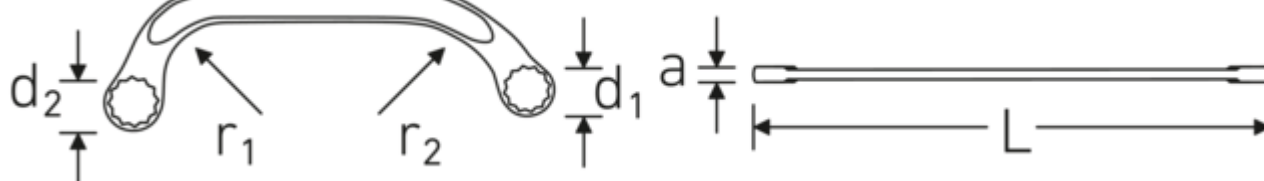

### STARTER 27

Núm. art. **41091012**  
GTIN **4018754022038**  
Modelo **STARTER 27 10 x 12**

**Designación.** Llave de doble anillo STARTER SW 10 x 12 mm L.150mm

**Descripción.**

- ISO 3318
- Chrome-Alloy-Steel, cromadas

## Dibujo técnico.

## Atributos técnicos.

a	6,5 mm
Perfil de salida	Hexágono doble AS-drive
d1	16,5 mm
d2	19,5 mm
Longitud mm (L)	150 mm

## Datos logísticos.

Profundidad mm (IFS)	150
Anchura mm (IFS)	57
Altura mm (IFS)	7
Longitud (empaquetada, mm)	152
Anchura (empaquetada, mm)	59

r1	35 mm	Altura en pulgadas	55
r2	60 mm	Volumen (envasado, dm3)	0.49324 dm3
Anchura de los planos 1 [mm]	10 mm	Núm. art.	41091012
Anchura de los planos 2 [mm]	12 mm	Peso (bruto, kg)	0,530
		Peso PAP (kg)	0,000
		Peso PVC (kg)	0,008
		GTIN	4018754022038
		País de origen	GERMANY
		Región de origen	Nordrhein-Westfalen
		RAEE/Ley eléctrica	nicht ear-pflichtig
		Arancel de aduanas núm.	82041100
		Norma de embalaje	10
		Peso	53 g