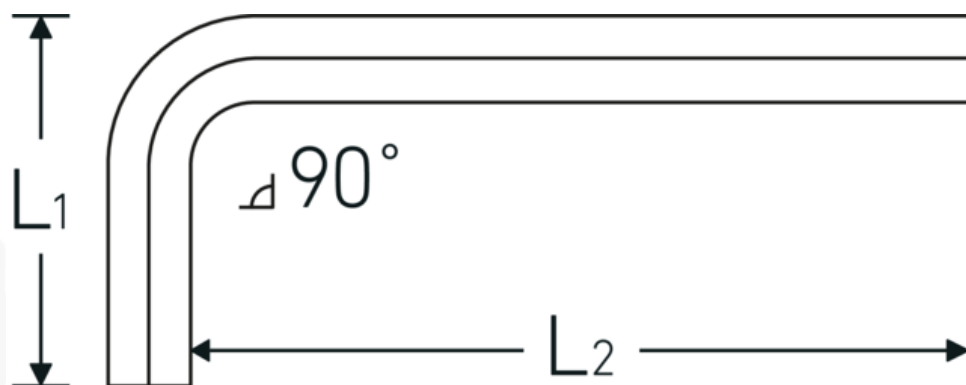

### Designazione.

Chiave esagonale piegata metrica Esagono di uscita 14mm L.56mm x 140mm

### Descrizione.

- DIN ISO 2936
- per viti a brugola esagonali
- cromo vanadio, nichelate
- 0,9 mm brunito

## Attributi tecnici.

<b>Profilo di uscita</b>	Esagonale
<b>Uscita esagono esterno (mm)</b>	14 mm
<b>DIN</b>	DIN ISO 2936
<b>L1</b>	56 mm
<b>L2</b>	140 mm