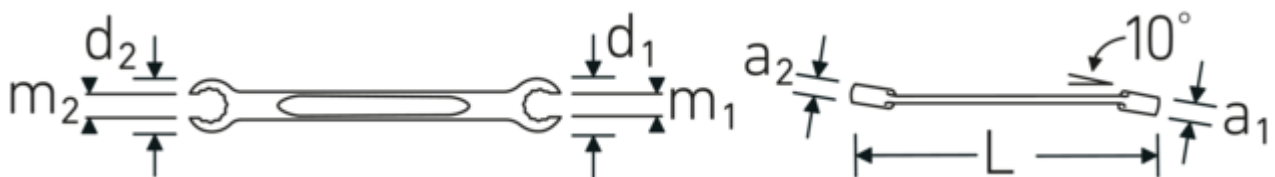

Chiavi ad anello aperto, piegate, OPEN RING

OPEN RING 24

Nr. art **41082736**
GTIN **4018754022014**
Modello **OPEN RING 24 27 x 36**

Designazione.

Chiave ad anello aperto piegata OPEN RING Mis. 27 x 36 mm L.300mm

Descrizione.

- poligonali
- DIN 3118/ISO 3318
- Chrome-Alloy-Steel, cromate

Vantaggi.

a doppio esagono

Disegno tecnico.

Attributi tecnici.

| | |
|-------------------|---------------------------|
| a1 | 16 mm |
| a2 | 19 mm |
| Profilo di uscita | Doppio esagonale AS-drive |
| d1 | 42 mm |