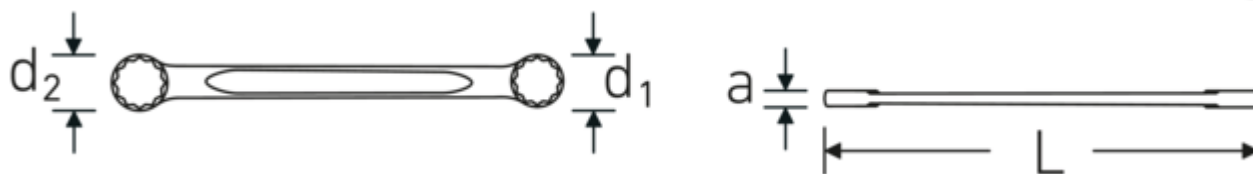

Llaves de dos bocas en estrella

StahlwilleSTABIL®21

Núm. art. 41050810
GTIN 4018754021246
Modelo 21 8 x 10

Designación. Llave de doble anillo SW 8 mm L.115mm

Descripción. StahlwilleSTABIL®

- planas
- DIN 837/ISO 10103
- Chrome-Alloy-Steel, cromadas

Ventajas.

recto

Dibujo técnico.

Atributos técnicos.

a	6 mm
Perfil de salida	Hexágono doble AS-drive
d1	12,5 mm
d2	15,4 mm

Datos logísticos.

Profundidad mm (IFS)	115
Anchura mm (IFS)	15
Altura mm (IFS)	6
Longitud (empaquetada, mm)	115

DIN	DIN 837 / ISO 10103	Anchura (empaquetada, mm)	60
Longitud mm (L)	115 mm	Altura en pulgadas	16
Anchura de los planos 1 [mm]	8 mm	Volumen (envasado, dm3)	0.1104 dm3
Anchura de los planos 2 [mm]	10 mm	Núm. art.	41050810
		Peso (bruto, kg)	0,180
		Peso PAP (kg)	0,000
		Peso PVC (kg)	0,004
		GTIN	4018754021246
		País de origen	GERMANY
		Región de origen	Nordrhein-Westfalen
		RAEE/Ley eléctrica	nicht ear-pflichtig
		Arancel de aduanas núm.	82041100
		Norma de embalaje	10
		Peso	18 g