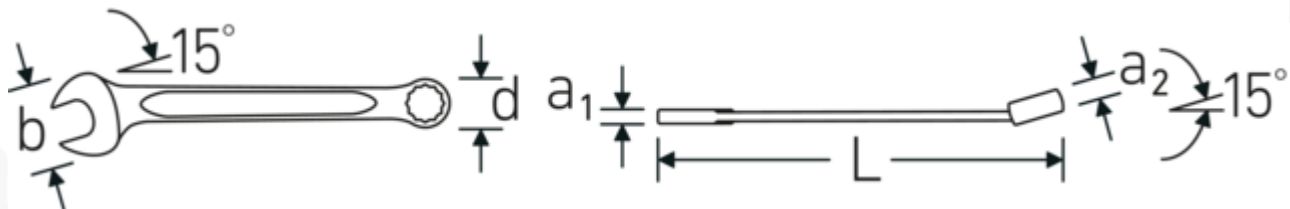

Voordelen.

Made in Germany - STAHLWILLE Ringsteeksleutel OPEN BOX, imperiaal , ringzijde 15 ° afgekant, lengte 480 mm, DIN 3113 Form A / ISO 7738 Form A, , 40486666

Speciale fabricage maakt dunwandige ringen mogelijk - perfect voor schroeven op moeilijk bereikbare plaatsen

Extreem belastbaar en duurzaam - sterker dan welke bout ook

Hoogwaardige, gripvaste oppervlaktetextuur - voor veilig werken, zelfs met vette handen

Technische tekening.

Technische kenmerken.

a1	11 mm
a2	19 mm

Logistieke gegevens.

Diepte mm (IFS)	480
Breedte mm (IFS)	88

Breedte mm (b)	88 mm	Hoogte mm (IFS)	32
d	58 mm	Lengte (verpakt, mm)	481
DIN	DIN 3113 Form A / ISO 7738 Form A	Breedte (verpakt, mm)	89
Lengte mm (L)	480 mm	Hoogte (verpakt, mm)	33
Positie bek	15 °	Volume (verpakt, dm3)	1.412697 dm3
Ringpositie	15 °	Artikelnr.	40486666
Breedte over vlakken 1 [inch]	1 5/8 "	Gewicht (bruto, CG)	0,980
Breedte over flats 2 [inch]	1 5/8 "	Gewicht PAP (CG)	0,000
		Gewicht PVC (CG)	0,017
		GTIN	4018754020331
		Land van oorsprong	GERMANY
		Regio van oorsprong	Nordrhein-Westfalen
		WEEE/ElektroG	nicht ear-pflichtig
		Douanetarief nr.	82041100
		Verpakkingsstandaard	1
		Gewicht (g)	1021 g