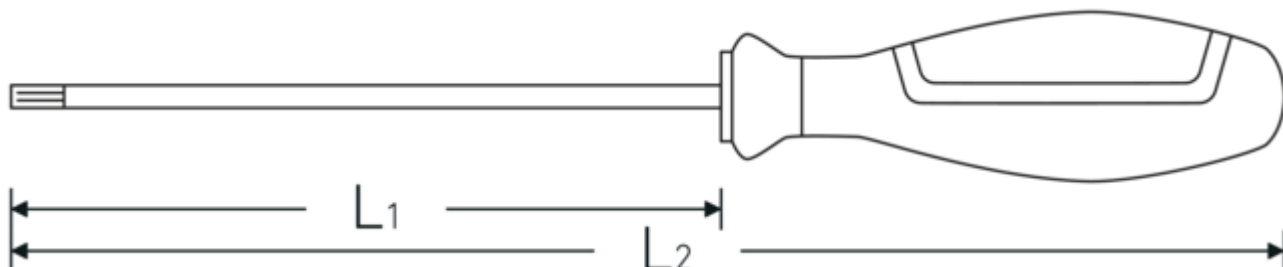

- per viti con profilo interno TORX®
- Chrome-Alloy-Steel
- lama brunita
- VDE isolato fino a 1000 V
- DIN EN 60900
- #T; AC/1000 V

Vantaggi.

per viti con profilo interno TORX®

Caratteristiche del prodotto.

SICUREZZA.

Le lame sono realizzate in una lega d'acciaio al cromo di alta qualità, temperate e ancorate inseparabilmente all'impugnatura.

ROBUSTEZZA.

Che siano a croce o intaglio, le punte ruvide delle lame trasferiscono anche grandi coppie di serraggio sulle viti in modo preciso e sicuro.

Disegno tecnico.

Attributi tecnici.

Profilo di uscita	TORX®
DIN	DIN EN 60900
Dimensioni Profilo di uscita	T20
L1	100 mm
L2	205 mm

Dati logistici.

Profondità mm (IFS)	205
Larghezza mm (IFS)	27
Altezza mm (IFS)	27
Lunghezza (imballata, mm)	210
Larghezza (imballata, mm)	110
Altezza (imballata, mm)	63
Volume (imballato, dm3)	1.4553 dm3
N° Art.	46753020
Peso (lordo, kg)	0,551
Peso PAP (kg)	0,083
Peso PVC (kg)	0,000
GTIN	4018754279166
Paese di origine	GERMANY
Regione di origine	Nordrhein-Westfalen
RAEE/Legge sull'elettricità	nicht ear-pflichtig
N. tariffa doganale	82054000
Standard di imballaggio	10
Peso [mm]	47 g