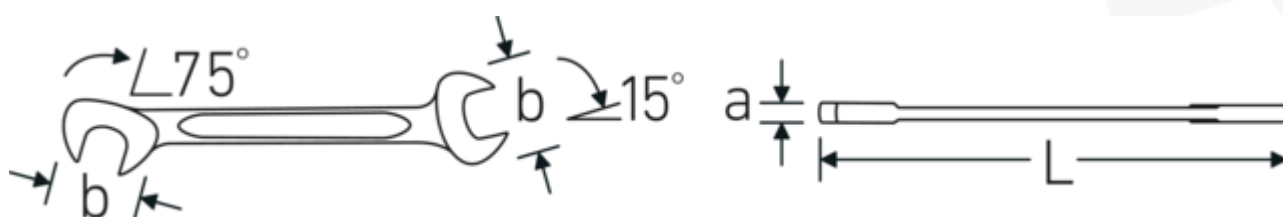

Clé à fourche double petite ELECTRIC, pouce

ELECTRIC 12a

Réf. n° 40462020
GTIN 4018754019991
Modèle ELECTRIC 12a 5/16

Désignation.

Clé à fourche double petite Taille 5/16 " L.96mm

Caractéristiques.

- Version droite, position de la mâchoire à 15° et 75°
- construction intelligente stable, mince et légère
- résistance élevée à la flexion grâce au profil en double T
- maniable, surface agréable pour la peau grâce à la finition ronde de STAHLWILLE
- extrêmement résistante, durée de vie exceptionnelle
- forgée dans la matrice, trempée et refroidie dans un bain d'huile
- Chrome-Alloy-Steel, chromé

Dessin technique.

Attributs techniques.

a	3 mm
Largeur mm (b)	16,8 mm
Longueur mm (L)	96 mm
Angle de la mâchoire	15/75 °
Ouverture 1 [pouces]	5/16 "
Ouverture 2 [pouces]	5/16 "

Données logistiques.

Profondeur mm (IFS)	96
Largeur	17
Hauteur mm (IFS)	3
Longueur (emballé, mm)	105
Largeur (emballé, mm)	65
Hauteur (emballé, mm)	10