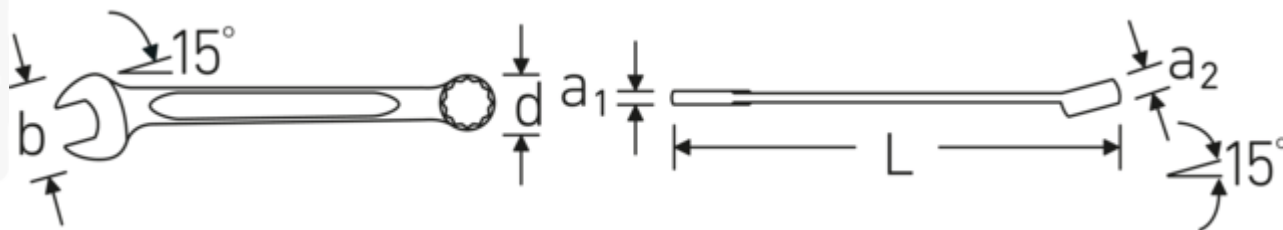

Vantaggi.

Made in Germany - STAHlwILLE Chiavi combinate , lato anello 15 ° angolato, lunghezza 165 mm, Fed. Spec. GGG-W-636 E , , 40573434

Estremamente resistente e durevole, più resistente di qualsiasi vite

Struttura della superficie di alta qualità, antiscivolo, per lavori in sicurezza anche con le mani sporche di grasso

Disegno tecnico.

Attributi tecnici.

a1	7 mm
a2	8,5 mm
Larghezza mm (b)	30,5 mm
d	20,6 mm
DIN	Fed. Spec. GGG- W-636 E
Lunghezza mm (L)	165 mm
Posizione della bocca	15 °
Posizione dell'anello	15 °
Larghezza tra i piatti 1 [pollice]	9/16 "
Larghezza tra i piatti 2 [pollici]	9/16 "

Dati logistici.

Profondità mm (IFS)	164
Larghezza mm (IFS)	31
Altezza mm (IFS)	14
Lunghezza (imballata, mm)	175
Larghezza (imballata, mm)	50
Altezza (imballata, mm)	52
Volume (imballato, dm3)	0.455 dm3
N° Art.	40573434
Peso (lordo, kg)	0,780
Peso PAP (kg)	0,000
Peso PVC (kg)	0,003
GTIN	4018754020690
Paese di origine	GERMANY
Regione di origine	Nordrhein-Westfalen
RAEE/Legge sull'elettricità	nicht ear-pflichtig
N. tariffa doganale	82041100
Standard di imballaggio	10
Peso [mm]	78 g