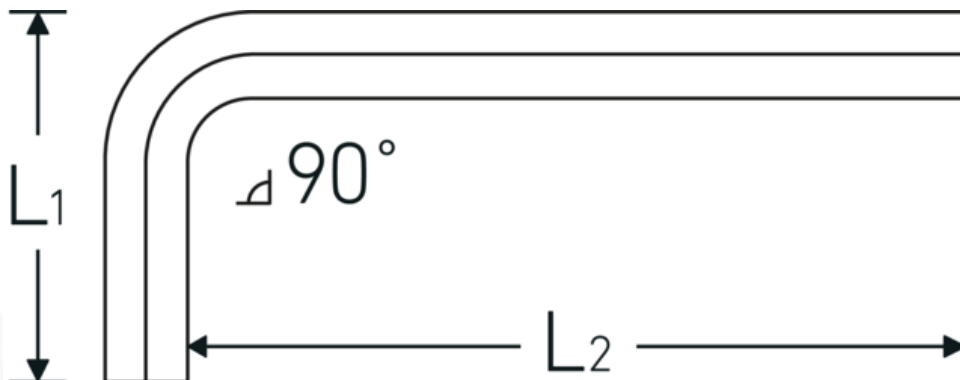

Chiave esagonale piegata imperiale

10760a

Nr. art **43553014**
GTIN **4018754332342**
Modello **10760a 7/32**
WINKELSCHRAUBENDREHER
SECHSKANT

Designazione.

Chiave esagonale piegata imperiale Esagono di uscita 7/32 L.32mm x 80mm

Descrizione.

- per viti a brugola esagonali
- cromo vanadio, nichelate

Vantaggi.

per viti a brugola esagonali

Disegno tecnico.

Attributi tecnici.

Profilo di uscita Esagonale

Dati logistici.

Profondità mm (IFS) 890
Larghezza mm (IFS) 35

Esagono di uscita esterno (pollici)	7/32
L1	32 mm
L2	80 mm

Altezza mm (IFS)	6
Lunghezza (imballata, mm)	175
Larghezza (imballata, mm)	100
Altezza (imballata, mm)	7
Volume (imballato, dm3)	0.1225 dm3
N° Art.	43553014
Peso (lordo, kg)	0,240
Peso PAP (kg)	0,000
Peso PVC (kg)	0,004
GTIN	4018754332342
Paese di origine	GERMANY
Regione di origine	Nordrhein-Westfalen
RAEE/Legge sull'elettricità	nicht ear-pflichtig
N. tariffa doganale	82054000
Standard di imballaggio	10
Peso [mm]	23 g