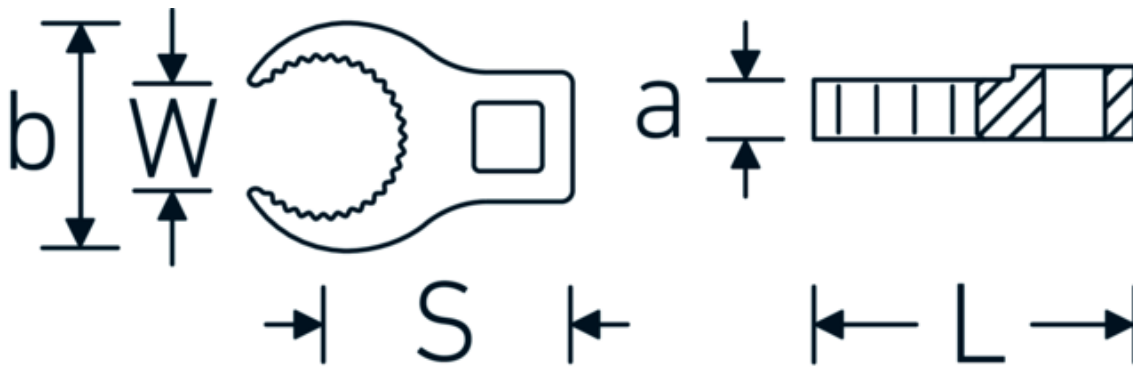

CROW-RING sleutel, metrisch

440S MJ

Artikelnr. 02211018
GTIN 4018754179725
Model 440S MJ 18

Aanwijzing.

3/8 " Kruissleutel MJ18 Buitenpijp d. DN10mm Aandrijving 3/8 " L.45,2mm

Eigenschappen.

- HPQ®-high performance staal, verchroomd
- vervangt nr. 440 MJ
- EN 4108
- voor leidingverbindingen met rechte cilindrische spiraalvormige vertanding
- Opgelet! Veranderde instelwaarden van de momentsleutel <!-- (zie aanwijzing pag. [170524]) -->

Technologieën en kenmerken.

Technische tekening.

Technische kenmerken.

a	8 mm
Aandrijving vierkant binnen (inch)	3/8 "
Breedte mm (b)	33 mm
Lengte mm (L)	45,2 mm
Moer schroefdraad	MJ18
Buisdiameter buiten (mm)	DN10 mm
S	25 mm
W	13 mm

Logistieke gegevens.

Diepte mm (IFS)	60
Breedte mm (IFS)	70
Hoogte mm (IFS)	15
Lengte (verpakt, mm)	60
Breedte (verpakt, mm)	70
Hoogte (verpakt, mm)	15
Volume (verpakt, dm ³)	0.063 dm ³
Artikelnr.	02211018
Gewicht (bruto, KG)	0,047
Gewicht PAP (KG)	0,000
Gewicht PVC (KG)	0,003
GTIN	4018754179725
Land van oorsprong	GERMANY
Regio van oorsprong	Nordrhein-Westfalen
WEEE/ElektroG	nicht ear-pflichtig
Douanetarief nr.	82042000
Verpakkingsstandaard	1
Gewicht (g)	47 g

Varianten.

Artikelnr.	Modelnr. (ERP)	Beschrijving	GTIN
01211010	440S MJ 10	1/4 " Kruissleutel MJ10 Buitenpijp d. DN04mm Aandrijving 1/4 " L.31,9mm	4018754179695
01211014	440S MJ 14	1/4 " Kruissleutel MJ14 Buitenpijp d. DN06mm Aandrijving 1/4 " L.36,5mm	4018754179701