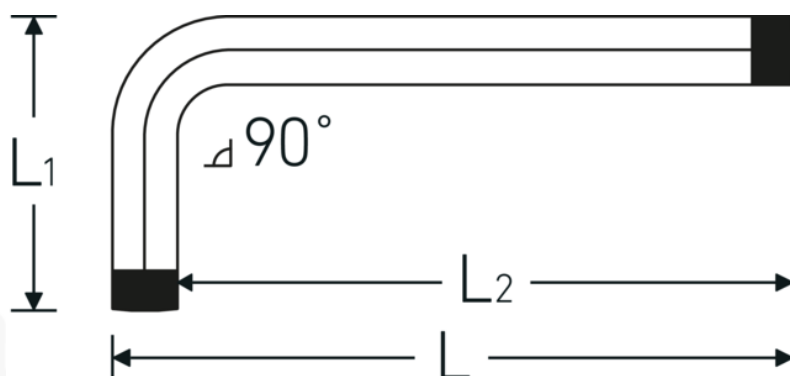

## Clés mâles coudées TORX®

10766

Réf. n° 43223027  
 GTIN 4018754332625  
 Modèle 10766 T27  
 WINKELSCHRAUBENDREHER  
 TORX

**Désignation.** Tournevis coudés L.21mm x 64mm

**Caractéristiques.**

- pour vis TORX®
- Chrome-Vanadium, chromées

## Dessin technique.

## Attributs techniques.

Empreinte TORX®  
 Taille Profil de sortie T27