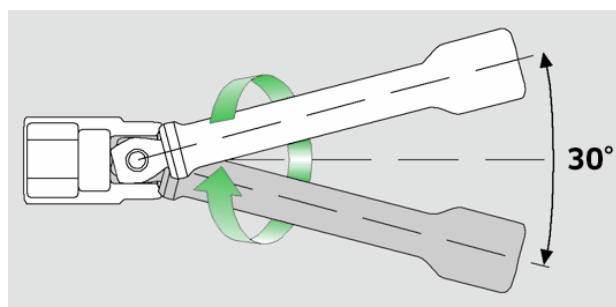

### 509W

Art. nr **13010005**  
GTIN **4018754091140**  
Modelka **509W/2**

**Oznaczenie.** 1/2 " Przedłużacz klucza nasadowego Wobble-Drive Dł.52mm

**Właściwości.**

- kąt wychylenia do 15° w każdą stronę
- maks. obciążenie 200 N~m

## Zalety.

Kąt obrotu do 15° na każdą stronę

## Atrybuty techniczne.

Wyjście kwadratowe zewnętrzne (cal)	1/2
Kwadratowy napęd wewnętrzny (cal)	1/2 "
d	23 mm
Wi.	2
Długość mm (L)	52 mm