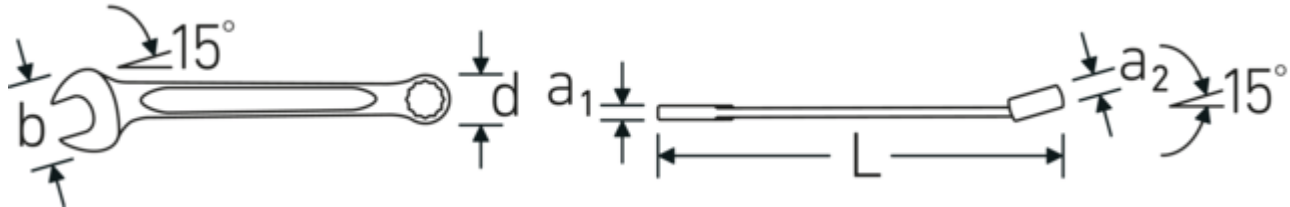

Offset Shaft Design

Unsere Schraubenschlüssel sind so konstruiert, dass sie an den Belastungszonen, wo die größten Kräfte einwirken - nämlich an der Verbindung zwischen Maul und Schaft - zusätzlich verstärkt sind, um so eine Verformung zu verhindern.

Anti-Slip-Drive

Das AS-Drive® Profil ermöglicht hohe Kraftübertragungen auf die Flanken von Schrauben und Muttern ohne diese zu beschädigen. Damit wird das Abrunden des Schraubenkopfes verhindert.

Technische Zeichnung.

Technische Attribute.

a1	8,9 mm
a2	16 mm
Abtriebsprofil	Doppelsechskant AS-Drive®
Breite mm (b)	66 mm
d	43,2 mm
DIN	DIN 3113 Form A / ISO 7738 Form A
Länge mm (L)	330 mm
Legierung	Chrome Alloy Steel
Maulstellung	15 °
Oberfläche	verchromt
Schlüsselweite 1 [mm]	30 mm
Ringstellung	15 °
Schlüsselweite 2 [mm]	30 mm
t	5 mm