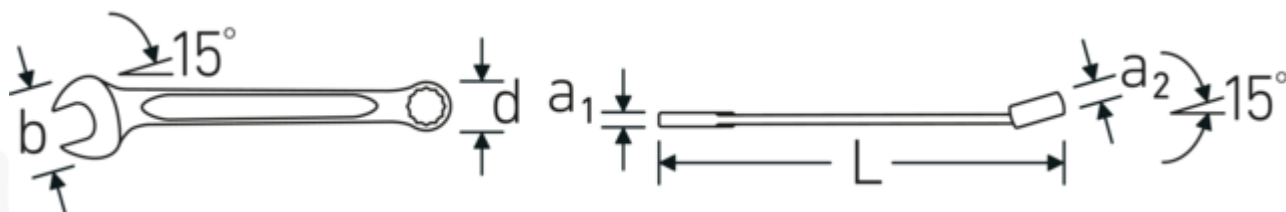

Fordele.

Made in Germany - STAHlwILLE Ring-gaffelnøgle OPEN BOX, ringside 15° vinklet, længde 500 mm, DIN 3113 Form A / ISO 7738 Form A, , 40486969

Særlig fremstillingsproces giver mulighed for tyndvæggede ringe – perfekt til at skrue på svært tilgængelige steder

Ekstremt stærk og holdbar – stærkere end nogen skrue

Højkvalitets-, gribevenlig overfladestruktur – til sikkert arbejde, selv med olieindsmurte hænder

Teknisk tegning.

Tekniske egenskaber.

a1	13 mm
a2	20 mm

Logistiske data.

Dybde mm (IFS)	505
Bredde mm (IFS)	94

Bredde mm (b)	94,5 mm	Højde mm (IFS)	36
d	65,3 mm	Længde (pakket, mm)	506
DIN	DIN 3113 Form A / ISO 7738 Form A	Bredde (pakket, mm)	95
Længde mm (L)	500 mm	Højde (pakket, mm)	37
Kæbeposition	15 °	Volumen (pakket, dm3)	1.77859 dm3
Ringens position	15 °	Art. nr.	40486969
Bredde på tværs af flader 1 [tommer]	1 13/16 "	Vægt (g)	1343 g
Bredde på tværs af flader 2 [tommer]	1 13/16 "	Vægt PAP (kg)	0,000
		Vægt PVC (kg)	0,017
		GTIN	4018754020348
		Oprindelsesland	GERMANY
		Oprindelsesregion	Nordrhein-Westfalen
		WEEE/ElektroG	nicht ear-pflichtig
		Toldtarif nr.	82041100
		Standard for pakning	1