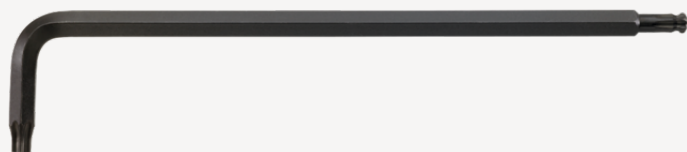

## Clés mâles coudées TORX®

10771

Réf. n° 43273015  
GTIN 4018754332687  
Modèle 10771 T15 KUGELKOPF-  
WINKELSCHRAUBENDREHER  
TORX

### Désignation.

Tournevis coudés L.27mm x 136mm

### Caractéristiques.

- pour vis TORX®
- série longue
- avec pointe sphérique du côté long
- angle jusqu'à 25° de chaque côté
- Chrome-Vanadium, brunies