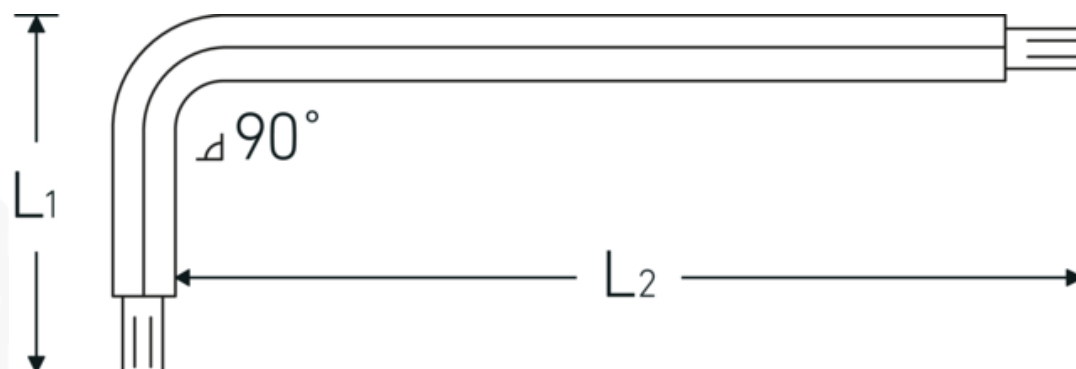

### Désignation.

Tournevis coudés L.27mm x 136mm

### Caractéristiques.

- pour vis TORX®
- série longue
- avec pointe sphérique du côté long
- angle jusqu'à 25° de chaque côté
- Chrome-Vanadium, brunies

## Attributs techniques.

Empreinte	TORX®
Taille Profil de sortie	T15
L1	27 mm
L2	136 mm