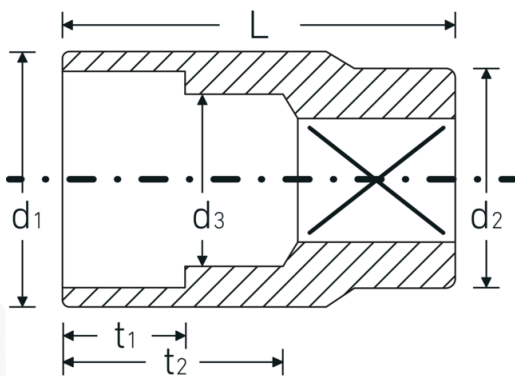

Socket

52

Product no. **03030010**
GTIN **4018754005826**
Model **52 10**

Label. 1/2 " Socket Spanner size 10mm L.38mm

- Features.**
- DIN 3124/ISO 2725-1, ASME B 107.5M, DIN EN 3709 (test loads)
 - HPQ® high performance steel, chrome plated

Advantages.

DIN 3124/ISO 2725-1, ASME B 107.5M, E DIN EN 3709 (test values).

Technical Drawing.

Technical Attributes.

Drive profile hex AS-Drive®
Internal square drive (inch) 1/2 "

Logistics data.

Depth mm (IFS) 38
Width mm (IFS) 23

d1	14,5 mm	Height mm (IFS)	23
d2	22 mm	Length (packed, mm)	128
d3	9 mm	Width (packed, mm)	58
DIN	DIN 3124 / ISO 2725-1, ASME B 107.5M, DIN EN 3709	Height (packed, mm)	40
		Volume (packed, dm3)	0.29696 dm3
Length mm (L)	38 mm	Art. no.	03030010
Width across flats [mm]	10 mm	Weight (gross, kg)	0,510
t1	9 mm	Weight PAP (kg)	0,000
t2	22 mm	Weight PVC (kg)	0,006
		GTIN	4018754005826
		Country of origin	GERMANY
		Region of origin	Nordrhein-Westfalen
		WEEE/ElektroG	nicht ear-pflichtig
		Customs tariff no.	82042000
		Packing standard	10
		Weight	51 g