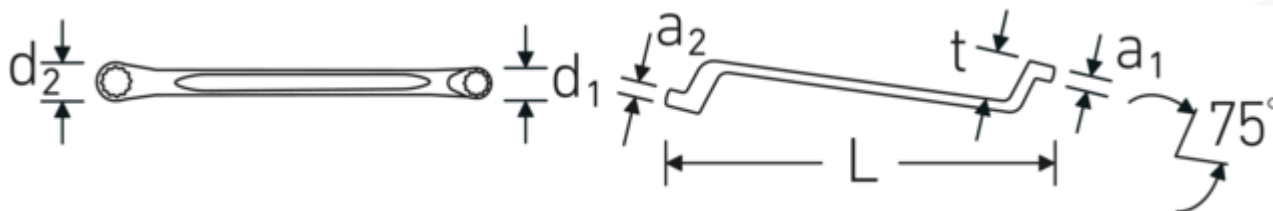

Llaves de dos bocas en estrella

StahlwilleSTABIL®20

Núm. art. 41041011

GTIN 4018754020829

Modelo StahlwilleSTABIL 20 10 x 11

Designación.

Llaves de doble anillo StahlwilleSTABIL SW 10 x 11 mm L.200mm

Descripción.

StahlwilleSTABIL®

- muy acodadas
- DIN 838/ISO 10104
- Chrome-Alloy-Steel, cromadas

Ventajas.

muy acodada

Dibujo técnico.

Atributos técnicos.

a1	9 mm
a2	9 mm
Perfil de salida	Hexágono doble AS-drive

Datos logísticos.

Profundidad mm (IFS)	209
Anchura mm (IFS)	17
Altura mm (IFS)	26
Longitud (empaquetada, mm)	220

d1	15,8 mm	Anchura (empaquetada, mm)	75
d2	17,2 mm	Altura en pulgadas	37
Longitud mm (L)	200 mm	Volumen (envasado, dm3)	0.6105 dm3
Anchura de los planos 1 [mm]	10 mm	Núm. art.	41041011
Posición del anillo	75 °	Peso (bruto, kg)	0,930
Anchura de los planos 2 [mm]	11 mm	Peso PAP (kg)	0,000
t	23 mm	Peso PVC (kg)	0,010
		GTIN	4018754020829
		País de origen	GERMANY
		Región de origen	Nordrhein-Westfalen
		RAEE/Ley eléctrica	nicht ear-pflichtig
		Arancel de aduanas núm.	82041100
		Norma de embalaje	10
		Peso	93 g