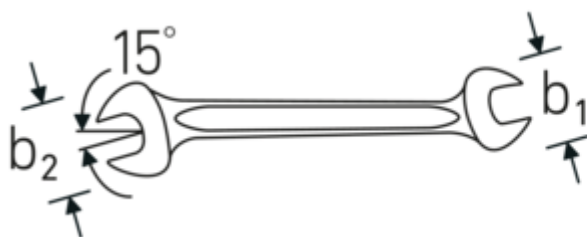

Llaves de dos bocas fijas MOTOR

MOTOR 10

Núm. art. **40033034**
GTIN **4018754018079**
Modelo **MOTOR 10 30 x 34**

Designación. Llave doble MOTOR SW 30 x 34 mm L.300mm

Descripción.

- DIN 3110, ISO 10102
- Chrome-Alloy-Steel, cromadas

Ventajas.

El uso de acero especial de alta calidad y un complejo proceso de forjado hacen que la llave de boca doble sea duradera y robusta

Las tolerancias de fabricación especialmente bajas garantizan que la boca siempre se asiente con seguridad en el tornillo

Robusta herramienta de calidad para usuarios profesionales, DIN 3110, ISO 10102. Made in Germany

El uso de acero especial de alta calidad y un complejo proceso de forjado hacen que la llave de boca doble sea duradera y robusta

Especialmente adecuado para diferentes trabajos en el coche, la bicicleta, la moto y en la industria

Dibujo técnico.

Atributos técnicos.

a	9,4 mm
b1	66 mm
b2	75 mm
DIN	DIN 3110, ISO 10102
Longitud mm (L)	300 mm
Posición de la boca	15 °
Anchura de los planos 1 [mm]	30 mm
Anchura de los planos 2 [mm]	34 mm