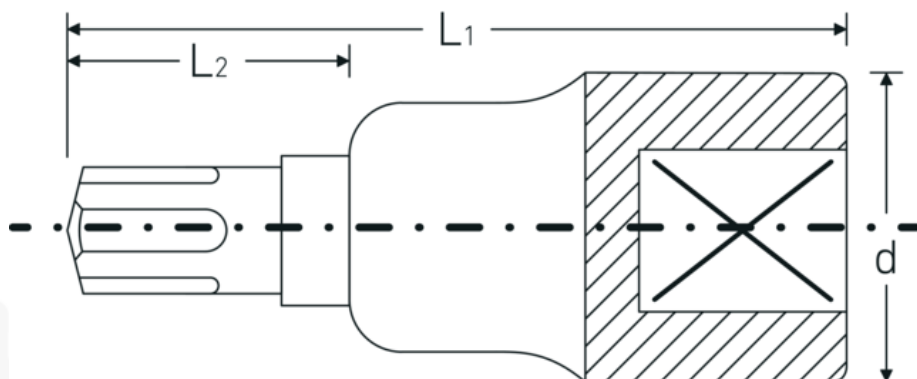

## Bussole a cacciavite

**54CV**

Nr. art **03090005**

GTIN **4018754006571**

Modello **54 CV M 5**

**Designazione.** 1/2 " Bussola a cacciavite Ribe-CV® Lar.60mm

**Descrizione.**

- per viti con intaglio a stella (Ribe-CV®)
- Chrome-Alloy-Steel, cromate

## Vantaggi.

per viti a profilo interno a cuneo (Ribe-CV®)

## Attributi tecnici.

Azionamento quadrato interno (pollici) 1/2 "

## Dati logistici.

Profondità mm (IFS) 60  
Larghezza mm (IFS) 23

<b>d</b>	22,7 mm	<b>Altezza mm (IFS)</b>	23
<b>Dimensioni Profilo di uscita</b>	M5	<b>Lunghezza (imballata, mm)</b>	90
<b>L1</b>	60 mm	<b>Larghezza (imballata, mm)</b>	90
<b>L2</b>	22 mm	<b>Altezza (imballata, mm)</b>	23
		<b>Volume (imballato, dm3)</b>	0.1863 dm3
		<b>N° Art.</b>	03090005
		<b>Peso (lordo, kg)</b>	0,351
		<b>Peso PAP (kg)</b>	0,000
		<b>Peso PVC (kg)</b>	0,003
		<b>GTIN</b>	4018754006571
		<b>Paese di origine</b>	GERMANY
		<b>Regione di origine</b>	Nordrhein-Westfalen
		<b>RAEE/Legge sull'elettricità</b>	nicht ear-pflichtig
		<b>N. tariffa doganale</b>	82042000
		<b>Standard di imballaggio</b>	5
		<b>Peso [mm]</b>	69 g