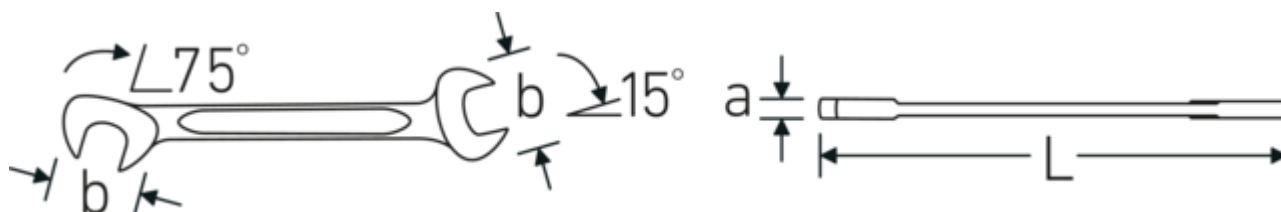

Llaves pequeñas de dos bocas fijas ELECTRIC

ELECTRIC 12a

Núm. art. **40462828**
GTIN **4018754020027**
Modelo **ELECTRIC 12a 7/16**

Designación. Llave doble pequeña ELECTRIC SW 7/16 " L.116mm

Descripción. • Chrome-Alloy-Steel, cromadas

Dibujo técnico.

Atributos técnicos.

a	3 mm
Anchura mm (b)	24,2 mm
Longitud mm (L)	116 mm
Posición de la boca	15/75 °
Anchura de los planos 1 [pulgada]	7/16 "
Anchura de los planos 2 [pulgadas]	7/16 "

Datos logísticos.

Profundidad mm (IFS)	116
Anchura mm (IFS)	25
Altura mm (IFS)	3
Longitud (empaquetada, mm)	120
Anchura (empaquetada, mm)	80
Altura en pulgadas	18
Volumen (envasado, dm3)	0.1728 dm3
Núm. art.	40462828
Peso (bruto, kg)	0,285
Peso PAP (kg)	0,000
Peso PVC (kg)	0,004