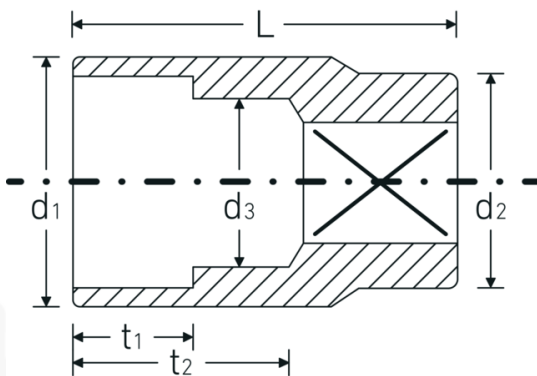

Socket

456

Product no. **02110017**
GTIN **4018754002986**
Model **456 17**

Label. 3/8 " Socket Spanner size 17mm L.31mm

- Features.**
- DIN 3124/ISO 2725-1, ASME B 107.5M, DIN EN 3709 (test loads)
 - HPQ® high performance steel, chrome plated

Advantages.

DIN 3124/ISO 2725-1, ASME B 107.5M, E DIN EN 3709 (test values).

Technical Drawing.

Technical Attributes.

Drive profile hex AS-Drive®
Internal square drive (inch) 3/8 "

Logistics data.

Depth mm (IFS) 26
Width mm (IFS) 23

d1	23 mm	Height mm (IFS)	23
d2	19 mm	Length (packed, mm)	116
d3	16 mm	Width (packed, mm)	47
DIN	DIN 3124 / ISO 2725-1, ASME B 107.5M, DIN EN 3709	Height (packed, mm)	27
		Volume (packed, dm3)	0.147204 dm3
Length mm (L)	31 mm	Art. no.	02110017
Width across flats [mm]	17 mm	Weight (gross, kg)	0,460
t1	12,5 mm	Weight PAP (kg)	0,000
t2	18,6 mm	Weight PVC (kg)	0,006
		GTIN	4018754002986
		Country of origin	GERMANY
		Region of origin	Nordrhein-Westfalen
		WEEE/ElektroG	nicht ear-pflichtig
		Customs tariff no.	82042000
		Packing standard	10
		Weight	45 g