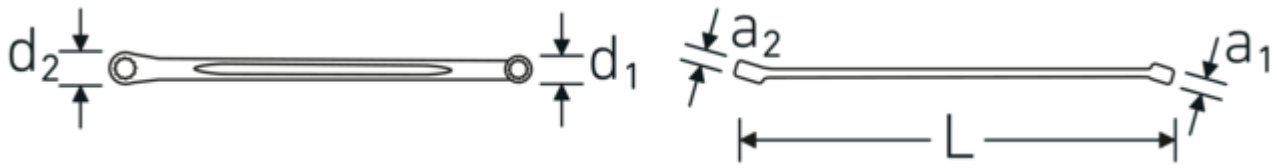

- extra lang
- met Spline-Drive-profiel
- 15° gebogen
- MS-33787, MIL-W-8982
- HPQ®-high performance staal, verchroomd

Voordelen.

extra lang

Hoogtepunten van het product.

Technologieën en kenmerken.

Dubbel T-profiel

Onze combinatie- en ringsleutels hebben een extra uitsparing in het midden van het gereedschap. Vergelijkbaar met het principe van een dubbele T-balk, zorgt dit voor een enorme belastbaarheid en maximale sterkte terwijl het gewicht wordt verminderd.

Technische tekening.

Technische kenmerken.

a1	5,3 mm
a2	5,8 mm
Uitvoerprofiel	Spline-drive
d1	9,4 mm
d2	11,5 mm
Maat uitvoerprofiel	7 x 9
Lengte mm (L)	185 mm
Ringpositie	15 °
Breedte over vlakken 1 [inch]	7/32 "
Breedte over flats 2 [inch]	9/32 "