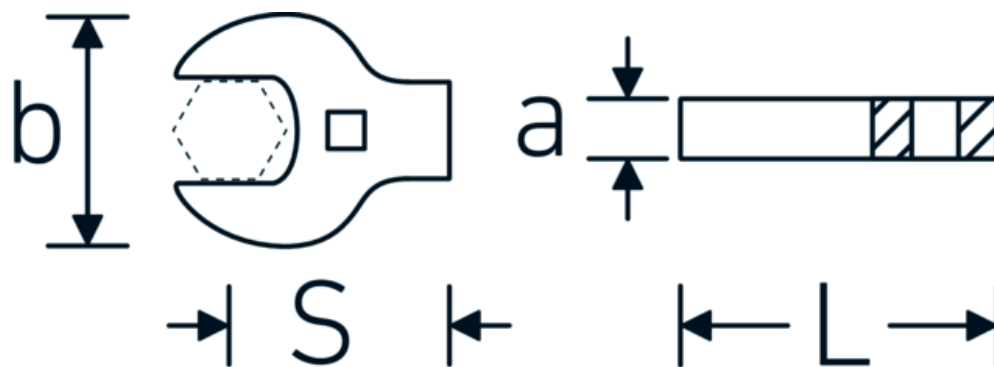

Llaves de boca tipo CROW-FOOT heavy-duty

540a HD

Núm. art. **03501072**

GTIN **4018754198184**

Modelo **540A HD SW 2 ZOLL**

Designación.

1/2 " Llaves de carga pesada CROW-FOOT SW 2" Long.89mm

Descripción.

- para cargas especialmente elevadas, p. ej., uniones a rosca de acero inoxidable
- máximo aprovechamiento de la llave de boca en combinación con carracas estándar
- cromadas
- suministro sin carraca
- ¡atención! Valores de regulación modificados en la llave dinamométrica

Ventajas.

para cargas especialmente elevadas, por ejemplo, conexiones roscadas de acero inoxidable

Dibujo técnico.

Atributos técnicos.

a	16 mm
Accionamiento cuadrado interior (pulgadas)	1/2 "
Anchura mm (b)	90 mm
Longitud mm (L)	89 mm
S	52,3 mm
Anchura de los planos [pulgadas]	2 "

Datos logísticos.

Profundidad mm (IFS)	85
Anchura mm (IFS)	95
Altura mm (IFS)	20
Longitud (empaquetada, mm)	85
Anchura (empaquetada, mm)	95
Altura en pulgadas	20
Volumen (envasado, dm3)	0.1615 dm3
Núm. art.	03501072
Peso (bruto, kg)	0,451
Peso PAP (kg)	0,000
Peso PVC (kg)	0,006
GTIN	4018754198184
País de origen	GERMANY
Región de origen	Nordrhein-Westfalen
RAEE/Ley eléctrica	nicht ear-pflichtig
Arancel de aduanas núm.	82042000
Norma de embalaje	1
Peso	451 g