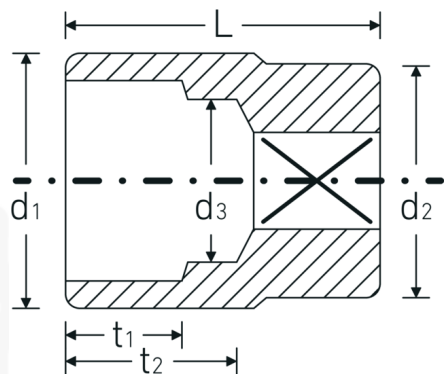

## Topnøglehoveder

55

Art. nr. **05010038**  
GTIN **4018754008834**  
Model **55 38**

**Betegnelse.** 3/4 " Topnøgleindsats St. 38mm L.64mm

**Egenskaber.**

- DIN 3124/ISO 2725-1, ASME B 107.5 M
- AS-drive og HPQ®-stål indtil 38 mm., forkromet

## Fordele.

Made in Germany – STAHlwille {190}  
Topnøglehoveder 38 mm længde 64 mm

Smedet i form, hærdet og afkølet i oliebad

Sekskant AS-drive, HPQ®-højtydende stål, forkromet

Ekstremt modstandsdygtig, usædvanlig holdbar

## Teknisk tegning.

## Tekniske egenskaber.

Udgangsprofil	Sekskant AS-drive
Firkantet drev indvendigt (tommer)	3/4 "
d1	52 mm
d2	40 mm
d3	35 mm
DIN	DIN 3124 / ISO 2725-1, ASME B 107.5 M
Længde mm (L)	64 mm
Bredde på tværs af flader [mm]	38 mm
t1	30 mm
t2	37,3 mm