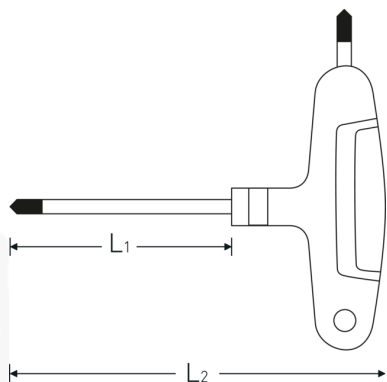

### Oznaczenie.

Wkrętak TORX T25 Dł.110mm

### Właściwości.

- z 3-częściową klamką krzyżową
- do wkrętów wewnętrznych TORX®
- chromowo-wanadowy, chromowany matowo
- czarna końcówka

## Atrybuty techniczne.

Profil wyjściowy	TORX®
Rozmiar profilu wyjściowego	T25
L1	110 mm
L2	135 mm

## Dane logistyczne.

Głębokość mm (IFS)	136
Szerokość mm (IFS)	110
Wysokość mm (IFS)	22
Długość (w opakowaniu, mm)	410
Szerokość (w opakowaniu, mm)	200
Wysokość (w opakowaniu, mm)	45
Objętość (w opakowaniu, dm <sup>3</sup> )	3.69 dm <sup>3</sup>
Art. nr	43293025
Waga (brutto, kg)	0,538
Waga PAP (kg)	0,000
Waga PVC (kg)	0,016
GTIN	4018754319480
Kraj pochodzenia	GERMANY
Region pochodzenia	Nordrhein-Westfalen
WEEE/ElektroG	nicht ear-pflichtig
Nr taryfy celnej	82054000
Standard pakowania	10
Waga (g)	41 g