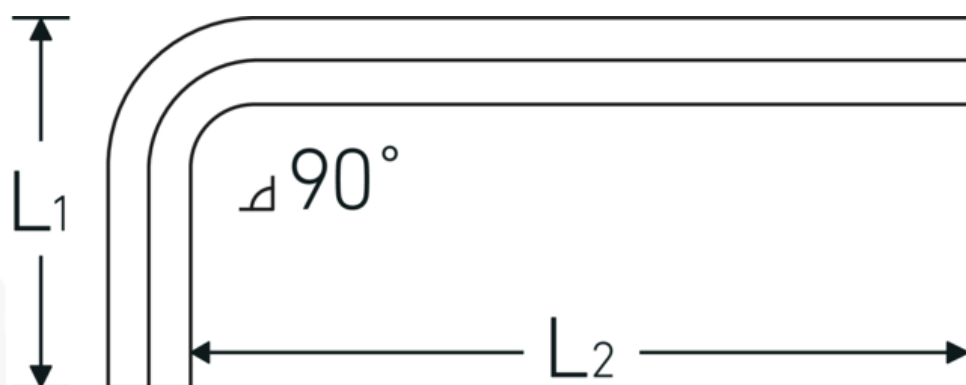

Chiavi a barra esagonale piegate

10760CV

Nr. art **43150011**
GTIN **4018754026906**
Modello **10760 CV 11**
WINKELSCHRAUBENDREHER

Designazione.

Giravite piegato ad angolo Esagono di uscita 11mm L.42mm x 119mm

Descrizione.

- DIN ISO 2936
- per viti con esagono interno
- Chrom-Vanadium, nichelate (0,7; 0,9; 1,3 mm brunito)

Vantaggi.

DIN ISO 2936

Disegno tecnico.

Attributi tecnici.

Profilo di uscita

Esagonale

Dati logistici.

Profondità mm (IFS)

130

Uscita esagono esterno (mm)	11 mm	Larghezza mm (IFS)	50
DIN	DIN ISO 2936	Altezza mm (IFS)	13
L1	42 mm	Lunghezza (imballata, mm)	200
L2	119 mm	Larghezza (imballata, mm)	85
Lunghezza mm (L)	130 mm	Altezza (imballata, mm)	35
		Volume (imballato, dm3)	0.595 dm3
		N° Art.	43150011
		Peso (lordo, kg)	1,310
		Peso PAP (kg)	0,000
		Peso PVC (kg)	0,009
		GTIN	4018754026906
		Paese di origine	GERMANY
		Regione di origine	Hessen
		RAEE/Legge sull'elettricità	nicht ear-pflichtig
		N. tariffa doganale	82054000
		Standard di imballaggio	10
		Peso [mm]	130 g