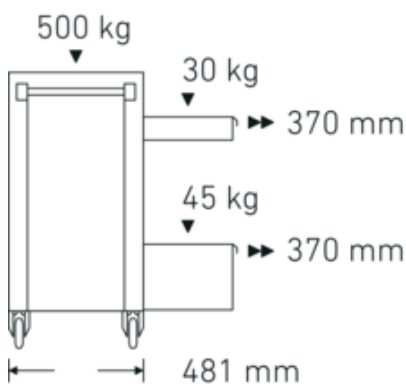

### Aanwijzing.

Gereedschapswagen 93/6 6 Stuwkracht 481 x 877 x 1000 mm antraciet, RAL 7016

Hoog statisch draagvermogen tot 500 kg - de onderste lade heeft een draagvermogen tot 45 kg

2 handgrepen, stootbescherming rondom en een slijtvast legbord van ABS-kunststof met praktische vakken voor kleine onderdelen

## Technische kenmerken.

Aantal laden	6
Breedte mm (b)	877 mm
Vouwtang	antraciet, RAL 7016
Kleur	RAL 7016; RAL 9005
Hoogte mm (h)	1000 mm
Lengte mm (L)	481 mm
nr.	93/6 A
Afmetingen interne lade mm	351 x 530 x 68 mm (4x) 351 x 530 x 145 mm (1x) 351 x 530 x 198 mm (1x)
Draagvermogen lade	30 kg 30 kg 45 kg
Laadvermogen	500 kg

## Logistieke gegevens.

Diepte mm (IFS)	750
Breedte mm (IFS)	480
Hoogte mm (IFS)	840
Lengte (verpakt, mm)	825
Breedte (verpakt, mm)	562
Hoogte (verpakt, mm)	910
Volume (verpakt, dm <sup>3</sup> )	421.9215 dm <sup>3</sup>
Artikelnr.	81200154
Gewicht (bruto, CG)	64,000
Gewicht PAP (CG)	3,000
Gewicht PVC (CG)	0,000
GTIN	4018754327508
Land van oorsprong	CHINA
Regio van oorsprong	Ausländischer Ursprung
WEEE/ElektroG	nicht ear-pflichtig
Douanetarief nr.	94032080