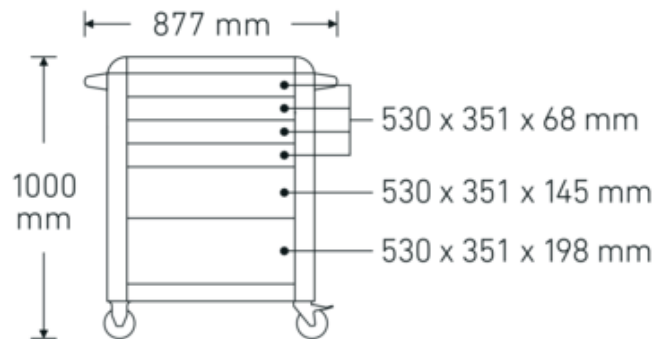

## Technische kenmerken.

Aantal laden	6
Breedte mm (b)	877 mm
Vouwtang	antraciet, RAL 7016
Kleur	RAL 7016; RAL 9005
Hoogte mm (h)	1000 mm
Lengte mm (L)	481 mm
nr.	93/6 A
Afmetingen interne lade mm	351 x 530 x 68 mm (4x) 351 x 530 x 145 mm (1x) 351 x 530 x 198 mm (1x)
Draagvermogen lade	30 kg 30 kg 45 kg
Laadvermogen	500 kg

## Logistieke gegevens.

Diepte mm (IFS)	750
Breedte mm (IFS)	480
Hoogte mm (IFS)	840
Lengte (verpakt, mm)	825
Breedte (verpakt, mm)	562
Hoogte (verpakt, mm)	910
Volume (verpakt, dm <sup>3</sup> )	421.9215 dm <sup>3</sup>
Artikelnr.	81200154
Gewicht (bruto, CG)	64,000
Gewicht PAP (CG)	3,000
Gewicht PVC (CG)	0,000
GTIN	4018754327508
Land van oorsprong	CHINA
Regio van oorsprong	Ausländischer Ursprung
WEEE/ElektroG	nicht ear-pflichtig
Douanetarief nr.	94032080