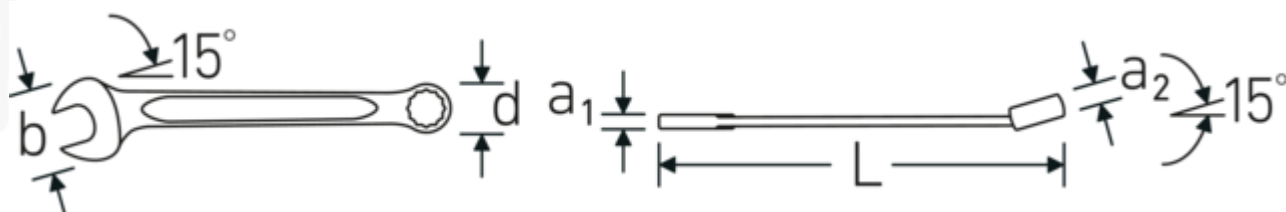

Llaves combinadas OPEN-BOX

OPEN BOX 13a

Núm. art. **40483636**
GTIN **4018754020188**
Modelo **OPEN BOX 13a 5/8**

Designación. Llave de anillo OPEN BOX SW 5/8 " L.180mm

Descripción. • Chrome-Alloy-Steel, cromadas

Ventajas.

Made in Germany: STAHLWILLE Llaves combinadas OPEN-BOX , lado de la boca en estrella acodado 15 °, longitud 180 mm, DIN 3113 Form A / ISO 7738 Form A, , 40483636

El proceso de fabricación especial permite anillos en estrella con paredes finas, perfectos para atornillar en lugares de difícil acceso

Dibujo técnico.

Atributos técnicos.

a1	5,8 mm
a2	10 mm
Anchura mm (b)	37 mm
d	23,2 mm
DIN	DIN 3113 Form A / ISO 7738 Form A
Longitud mm (L)	180 mm
Posición de la boca	15 °
Posición del anillo	15 °
Anchura de los planos 1 [pulgada]	5/8 "
Anchura de los planos 2 [pulgadas]	5/8 "

Datos logísticos.

Profundidad mm (IFS)	182
Anchura mm (IFS)	35
Altura mm (IFS)	15
Longitud (empaquetada, mm)	190
Anchura (empaquetada, mm)	60
Altura en pulgadas	48
Volumen (envasado, dm3)	0.5472 dm3
Núm. art.	40483636
Peso (bruto, kg)	0,892
Peso PAP (kg)	0,000
Peso PVC (kg)	0,010
GTIN	4018754020188
País de origen	GERMANY
Región de origen	Nordrhein-Westfalen
RAEE/Ley eléctrica	nicht ear-pflichtig
Arancel de aduanas núm.	82041100
Norma de embalaje	10
Peso	88 g