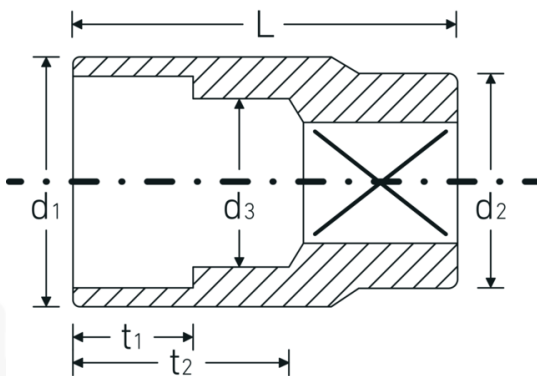

Socket

456

Product no. **02110014**
GTIN **4018754002955**
Model **456 14**

Label. 3/8 " Socket Spanner size 14mm L.30mm

Features.

- DIN 3124/ISO 2725-1, ASME B 107.5M, DIN EN 3709 (test loads)
- HPQ® high performance steel, chrome plated

Advantages.

DIN 3124/ISO 2725-1, ASME B 107.5M, E DIN EN 3709 (test values).

Technical Drawing.

Technical Attributes.

Drive profile hex AS-Drive®
Internal square drive (inch) 3/8 "

Logistics data.

Depth mm (IFS) 26
Width mm (IFS) 20

| | | | |
|--------------------------------|---|-----------------------------|---------------------|
| d1 | 19,4 mm | Height mm (IFS) | 20 |
| d2 | 17,5 mm | Length (packed, mm) | 101 |
| d3 | 13 mm | Width (packed, mm) | 41 |
| DIN | DIN 3124 / ISO 2725-1, ASME B 107.5M, DIN EN 3709 | Height (packed, mm) | 27 |
| | | Volume (packed, dm3) | 0.111807 dm3 |
| Length mm (L) | 30 mm | Art. no. | 02110014 |
| Width across flats [mm] | 14 mm | Weight (gross, kg) | 0,340 |
| t1 | 11,5 mm | Weight PAP (kg) | 0,000 |
| t2 | 15,8 mm | Weight PVC (kg) | 0,003 |
| | | GTIN | 4018754002955 |
| | | Country of origin | GERMANY |
| | | Region of origin | Nordrhein-Westfalen |
| | | WEEE/ElektroG | nicht ear-pflichtig |
| | | Customs tariff no. | 82042000 |
| | | Packing standard | 10 |
| | | Weight | 29 g |