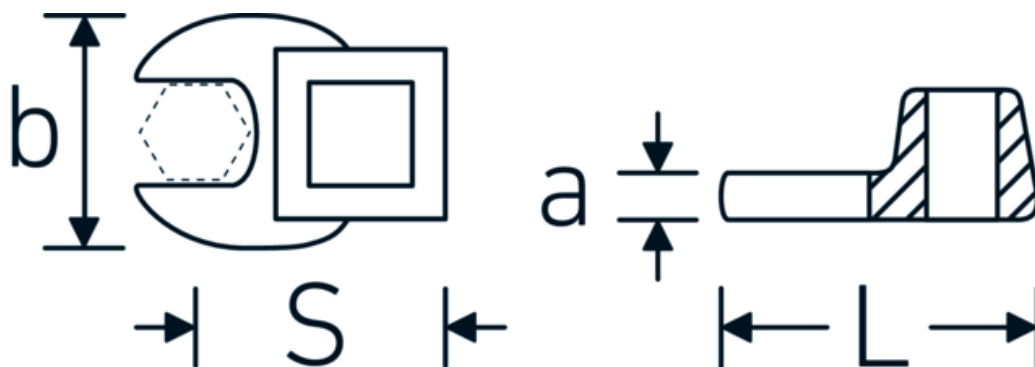

## Chiavi CROW-FOOT

**540**

Nr. art **02200032**  
GTIN **4018754149193**  
Modello **540 32**

**Designazione.** 3/8 " Chiave CROW-FOOT Mis. 32mm Lar.53mm

**Descrizione.**

- Chrome-Alloy-Steel, cromate
- Attenzione! Modifica il valore impostato sulla chiave dinamometrica <!-- (vedi indicazioni pag. [170524]) -->

## Disegno tecnico.

## Attributi tecnici.

a	8 mm
Azionamento quadrato interno (pollici)	3/8 "
Larghezza mm (b)	57 mm
Lunghezza mm (L)	53 mm
S	30,5 mm