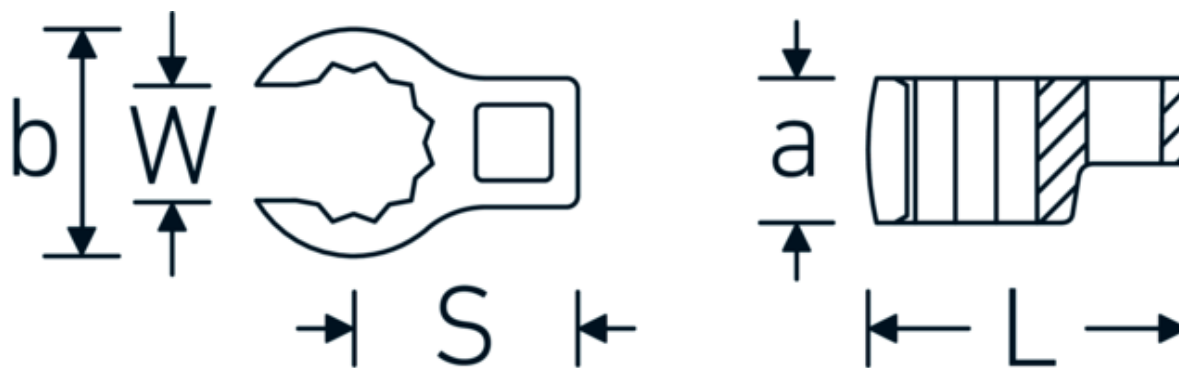

Llaves de boca en estrella, tipo CROW-RING

440

Núm. art. 01190012
GTIN 4018754000746
Modelo 440 12

Designación. 1/4 " Llave CROW-FOOT SW 12mm Long.30,8mm

Descripción.

- Chrome-Alloy-Steel, cromadas
- ¡atención! Valores de regulación modificados en la llave dinamométrica

Dibujo técnico.

Atributos técnicos.

a	14 mm
Accionamiento cuadrado interior (pulgadas)	1/4 "
Anchura mm (b)	20,6 mm
Longitud mm (L)	30,8 mm
S	15,7 mm
Anchura de los planos [mm]	12 mm

Datos logísticos.

Profundidad mm (IFS)	30
Anchura mm (IFS)	20
Altura mm (IFS)	14
Longitud (empaquetada, mm)	31
Anchura (empaquetada, mm)	21
Altura en pulgadas	15
Volumen (envasado, dm3)	0.009765 dm3