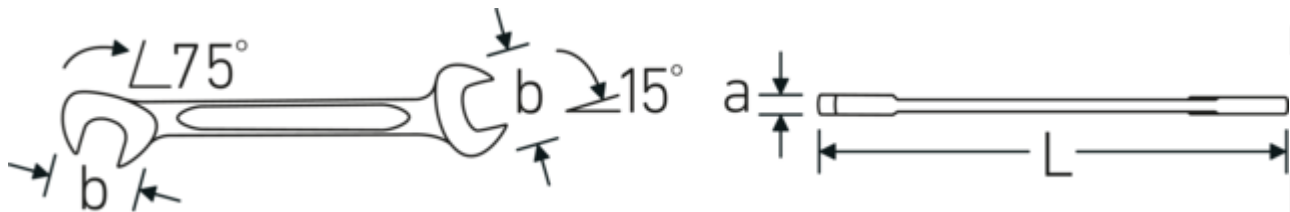

**Dubbele steeksleutel klein ELECTRIC,
imperiaal**

ELECTRIC 12a

Artikelnr. **40462222**
GTIN **4018754020003**
Model **ELECTRIC 12a 11/32**

Aanwijzing. Dubbele steeksleutel klein ELECTRIC M. 11/32 " L.103mm

Eigenschappen. • Chrome-Alloy-Steel, verchromd

Technische tekening.

Technische kenmerken.

a	3 mm
Breedte mm (b)	18,9 mm
Lengte mm (L)	103 mm
Positie bek	15/75 °
Breedte over vlakken 1 [inch]	11/32 "
Breedte over flats 2 [inch]	11/32 "

Logistieke gegevens.

Diepte mm (IFS)	103
Breedte mm (IFS)	19
Hoogte mm (IFS)	3
Lengte (verpakt, mm)	115
Breedte (verpakt, mm)	85
Hoogte (verpakt, mm)	13
Volume (verpakt, dm3)	0.127075 dm3
Artikelnr.	40462222
Gewicht (bruto, CG)	0,194
Gewicht PAP (CG)	0,000
Gewicht PVC (CG)	0,003