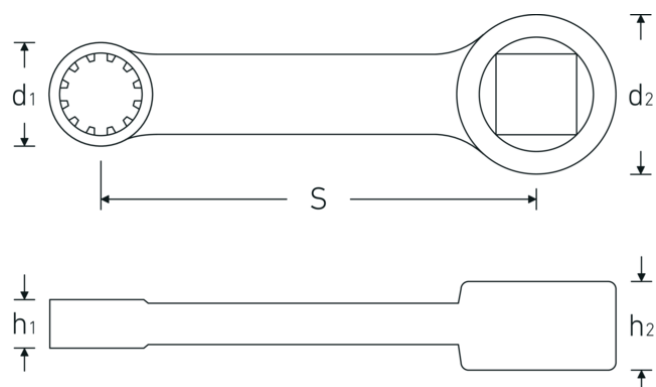

Adaptateur

447aSP

Réf. n° 02480032
GTIN 4018754134779
Modèle 447A SP 16 = 1/2

Désignation.

Adaptateur 1/2" Carré intérieur 3/8"

Caractéristiques.

- pour vis Spline-Drive
- MS-33787, MIL-W-8982
- acier à hautes performances HPQ®, bruni
- Attention! Modification des valeurs de réglage de la clé dynamométrique en fonction des variations de la cote "S" <!-- (voir remarque page [170524]) -->

Avantages.

pour les vis extérieures spline-drive

Technologies et caractéristiques de performance.

Dessin technique.

Attributs techniques.

Carré intérieur [pouces]	3/8 "
d1	19 mm
d2	19 mm
Hauteur mm (h1)	9,2 mm
Hauteur mm (h2)	11 mm
S	50,8 mm
Ouverture [pouces]	1/2 "

Données logistiques.

Profondeur mm (IFS)	70
Largeur	20
Hauteur mm (IFS)	10
Longueur (emballé, mm)	70
Largeur (emballé, mm)	20
Hauteur (emballé, mm)	10
Volume (emballé, dm3)	0.014 dm3
Réf. n°	02480032
Poids (brut, kg)	0,059
Poids PAP (kg)	0,000
Poids PVC (kg)	0,002
GTIN	4018754134779
Pays d'origine	GERMANY
Région d'origine	Nordrhein-Westfalen
WEEE/ElektroG	nicht ear-pflichtig
Position tarifaire	82042000
Emballage	1
Poids	59 g

02480020	447A SP 10 = 5/16	Adaptateur 5/16" Carré intérieur 3/8"	4018754133222
02480024	447A SP 12 = 3/8	Adaptateur 3/8" Carré intérieur 3/8"	4018754133239
02480028	447A SP 14 = 7/16	Adaptateur 7/16" Carré intérieur 3/8"	4018754133246
02480032	447A SP 16 = 1/2	Adaptateur 1/2" Carré intérieur 3/8"	4018754134779
02480034	447A SP 18 = 9/16	Adaptateur 9/16" Carré intérieur 3/8"	4018754134786
02480036	447A SP 20 = 5/8	Adaptateur 5/8" Carré intérieur 3/8"	4018754136445