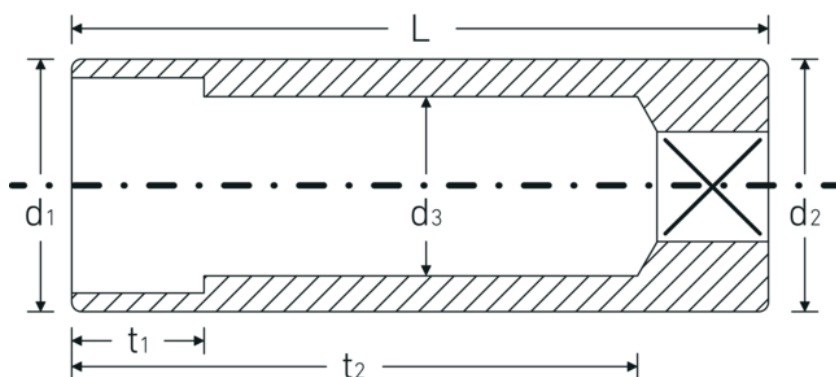

## Bocas de llave de vaso

40L

Núm. art. **01020011**  
GTIN **4018754000258**  
Modelo **40 L 11**

**Designación.** 1/4 " Juego de bocas de llaves de vaso SW 11mm Long.50mm

**Descripción.**

- largas
- DIN 3124/ISO 2725-1, ASME B 107.5M, DIN EN 3710, DIN EN 3709 (cifras de ensayos)
- HPQ®-Acero de altas características, cromadas

## Atributos técnicos.

Perfil de salida	AS-drive hexagonal
Accionamiento cuadrado interior (pulgadas)	1/4 "
d1	15,5 mm
d2	15,5 mm
d3	10 mm
DIN	DIN 3124 / ISO 2725-1, ASME B 107.5M, DIN EN 3710, DIN EN 3709
Longitud mm (L)	50 mm
Anchura de los planos [mm]	11 mm
t1	10,5 mm
t2	41,6 mm

## Datos logísticos.

Profundidad mm (IFS)	50
Anchura mm (IFS)	16
Altura mm (IFS)	16
Longitud (empaquetada, mm)	85
Anchura (empaquetada, mm)	51
Altura en pulgadas	32
Volumen (envasado, dm3)	0.13872 dm3
Núm. art.	01020011
Peso (bruto, kg)	0,434
Peso PAP (kg)	0,000
Peso PVC (kg)	0,003
GTIN	4018754000258
País de origen	GERMANY
Región de origen	Nordrhein-Westfalen
RAEE/Ley eléctrica	nicht ear-pflichtig
Arancel de aduanas núm.	82042000
Norma de embalaje	10
Peso	43 g