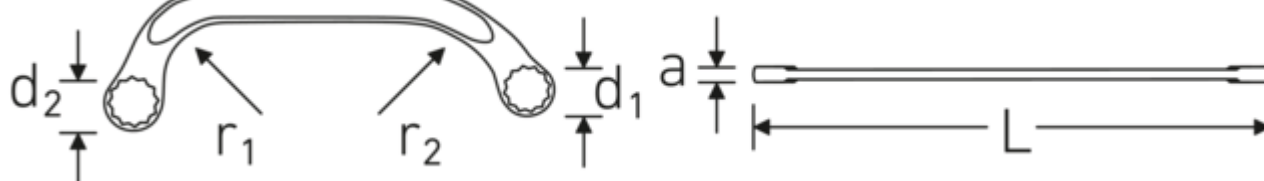

Clé polygonale double STARTER, métrique

STARTER 27

Réf. n° 41091416
GTIN 4018754022052
Modèle STARTER 27 14 x 16

Désignation. Clé polygonale double STARTER Taille 14 x 16 mm L.179mm

Caractéristiques.

- ISO 3318
- Chrome-Alloy-Steel, chromées

Avantages.

ISO 3318

Dessin technique.

Attributs techniques.

| | |
|-----------------|--------------------------|
| a | 7,5 mm |
| Empreinte | Hexagone double AS-drive |
| d1 | 21 mm |
| d2 | 24,5 mm |
| Longueur mm (L) | 179 mm |

Données logistiques.

| | |
|------------------------|-----|
| Profondeur mm (IFS) | 179 |
| Largeur | 63 |
| Hauteur mm (IFS) | 8 |
| Longueur (emballé, mm) | 181 |
| Largeur (emballé, mm) | 65 |

| | | | |
|------------------|-------|-----------------------|---------------------|
| r1 | 36 mm | Hauteur (emballé, mm) | 60 |
| r2 | 64 mm | Volume (emballé, dm3) | 0.7059 dm3 |
| Ouverture 1 [mm] | 14 mm | Réf. n° | 41091416 |
| Ouverture 2 [mm] | 16 mm | Poids (brut, kg) | 0,910 |
| | | Poids PAP (kg) | 0,000 |
| | | Poids PVC (kg) | 0,010 |
| | | GTIN | 4018754022052 |
| | | Pays d'origine | GERMANY |
| | | Région d'origine | Nordrhein-Westfalen |
| | | WEEE/ElektroG | nicht ear-pflichtig |
| | | Position tarifaire | 82041100 |
| | | Emballage | 10 |
| | | Poids | 91 g |