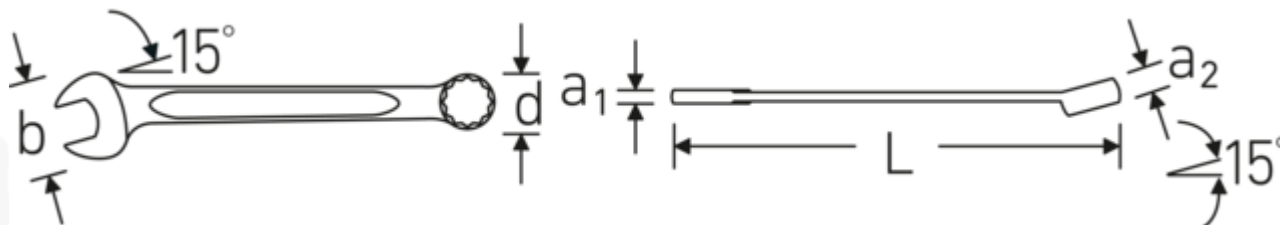

Klucze oczkowo-płaskie

130a

Art. nr **40572020**
 GTIN **4018754020645**
 Modelka **130a 5/16**

Oznaczenie.

Klucz płasko-oczkowy Wi. 5/16 " Dł.115mm

Właściwości.

- Fed. Spec. GGG-W-636 E
- HPQ®-stal wysokosprawna, chromowane

Zalety.

Wyprodukowano w Niemczech – STAHlwILLE Klucze oczkowo-płaskie, bok oczka 15° zakrzywiony, długość 115 mm, Fed. Spec. GGG-W-636 E, , 40572020

Niezwykle wytrzymały i trwały – mocniejszy niż jakakolwiek śruba

Specjalny proces produkcji umożliwia uzyskanie cienkościennych oczek – idealnych do wkręcania w trudno dostępne miejsca

Wysokiej jakości, antypoślizgowa struktura powierzchni – dla bezpiecznej pracy nawet z tłustymi rękami

Rysunek techniczny.

Atrybuty techniczne.

a1	4,5 mm
a2	7 mm

Dane logistyczne.

Głębokość mm (IFS)	114
Szerokość mm (IFS)	17

Szerokość mm (b)	17 mm	Wysokość mm (IFS)	10
d	12 mm	Długość (w opakowaniu, mm)	120
DIN	Fed. Spec. GGG-W-636 E	Szerokość (w opakowaniu, mm)	30
Długość mm (L)	115 mm	Wysokość (w opakowaniu, mm)	35
Pozycja szczęk	15 °	Objętość (w opakowaniu, dm ³)	0.126 dm ³
Pozycja pierścienia	15 °	Art. nr	40572020
Szerokość w poprzek mieszkań 1 [cal]	5/16 "	Waga (brutto, kg)	0,200
Szerokość w poprzek mieszkań 2 [cal]	5/16 "	Waga PAP (kg)	0,000
		Waga PVC (kg)	0,003
		GTIN	4018754020645
		Kraj pochodzenia	GERMANY
		Region pochodzenia	Nordrhein-Westfalen
		WEEE/ElektroG	nicht ear-pflichtig
		Nr taryfy celnej	82041100
		Standard pakowania	10
		Waga (g)	20 g