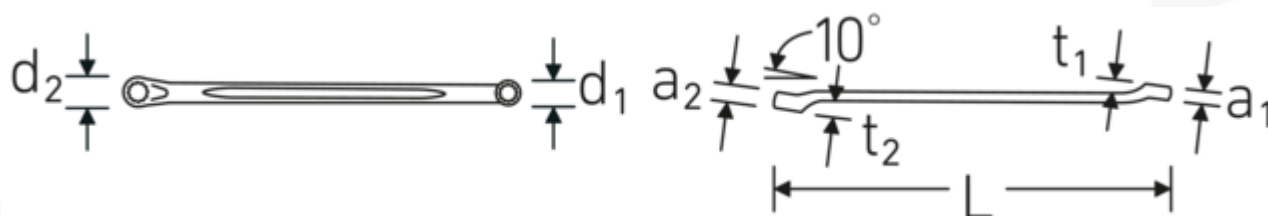

Chiavi poligonali doppie

230a

Nr. art **41613436**
GTIN **4018754023103**
Modello **230a 9/16 x 5/8**

Designazione.

Chiave poligonale doppia Mis. 9/16 " L.245mm

Descrizione.

- curvatura leggera
- SAE AS 954 (misure e valori di controllo)
- Fed. Spec. GGG-W-636E
- S.B.A.C. Techn. Spec. T.S. 48 fino ad apertura 1/2"
- acciaio ad alte prestazioni HPQ®, cromate

Vantaggi.

a gomito piatto

Disegno tecnico.

Attributi tecnici.

a1 9,5 mm
a2 11,5 mm

Dati logistici.

Profondità mm (IFS) 252
Larghezza mm (IFS) 23
Altezza mm (IFS) 16

Profilo di uscita	Doppio esagonale AS-drive	Lunghezza (imballata, mm)	262
d1	20,7 mm	Larghezza (imballata, mm)	60
d2	22,6 mm	Altezza (imballata, mm)	47
Lunghezza mm (L)	245 mm	Volume (imballato, dm3)	0.73884 dm3
Posizione dell'anello	10 °	N° Art.	41613436
Larghezza tra i piatti 1 [pollice]	9/16 "	Peso (lordo, kg)	1,220
Larghezza tra i piatti 2 [pollici]	5/8 "	Peso PAP (kg)	0,000
t1	13,8 mm	Peso PVC (kg)	0,010
t2	13,9 mm	GTIN	4018754023103
		Paese di origine	GERMANY
		Regione di origine	Nordrhein-Westfalen
		RAEE/Legge sull'elettricità	nicht ear-pflichtig
		N. tariffa doganale	82041100
		Standard di imballaggio	10
		Peso [mm]	122 g

41615256

230a 1.1/8 x 1.1/4

Chiave poligonale doppia Mis. 1 1/8 "
L.403mm

4018754139507

Codice GTIN.