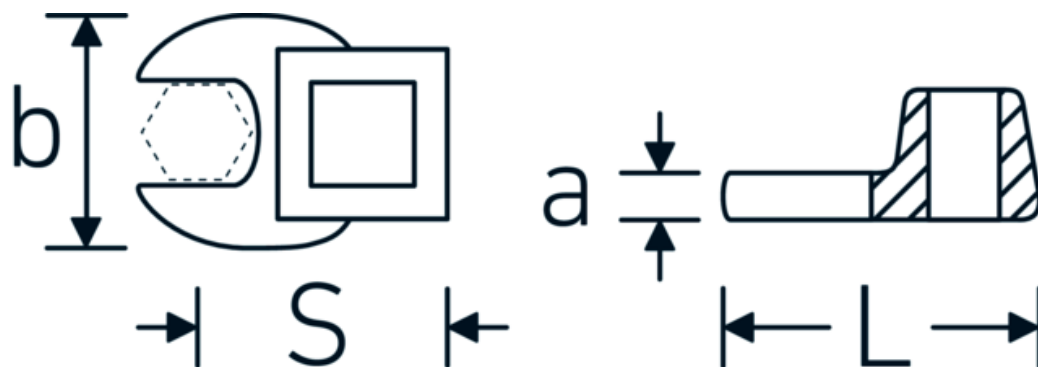

Chiavi CROW-FOOT

540a

Nr. art **02500036**
 GTIN **4018754004652**
 Modello **540 A 5/8**

Designazione. 3/8 " Chiave CROW-FOOT Mis. 5/8" Lar.37,7mm

Descrizione.

- Chrome-Alloy-Steel, cromate
- Attenzione! Modifica il valore impostato sulla chiave dinamometrica <!-- (vedi indicazioni pag. [170524]) -->

Disegno tecnico.

Attributi tecnici.

a	6,3 mm
Azionamento quadrato interno (pollici)	3/8 "
Larghezza mm (b)	30 mm
Lunghezza mm (L)	37,7 mm
S	20,4 mm

Dati logistici.

Profondità mm (IFS)	38
Larghezza mm (IFS)	30
Altezza mm (IFS)	16
Lunghezza (imballata, mm)	38
Larghezza (imballata, mm)	30
Altezza (imballata, mm)	16

Varianti.

N° Art.	Nr. modello (ERP)	Designazione	GTIN
01500024	540 A 3/8	1/4 " Chiave CROW-FOOT Mis. 3/8" Lar.25,5mm	4018754173839
02500028	540 A 7/16	3/8 " Chiave CROW-FOOT Mis. 7/16" Lar.32mm	4018754004621
02500032	540 A 1/2	3/8 " Chiave CROW-FOOT Mis. 1/2" Lar.34,3mm	4018754004638
02500034	540 A 9/16	3/8 " Chiave CROW-FOOT Mis. 9/16" Lar.37,7mm	4018754004645
02500036	540 A 5/8	3/8 " Chiave CROW-FOOT Mis. 5/8" Lar.37,7mm	4018754004652
02500038	540 A 11/16	3/8 " Chiave CROW-FOOT Mis. 11/16" Lar.42,5mm	4018754004669
02500040	540 A 3/4	3/8 " Chiave CROW-FOOT Mis. 3/4" Lar.42,5mm	4018754004676
02500042	540 A 13/16	3/8 " Chiave CROW-FOOT Mis. 13/16" Lar.42,3mm	4018754004683
02500044	540 A 7/8	3/8 " Chiave CROW-FOOT Mis. 7/8" Lar.44,5mm	4018754004690
02500048	540 A 1	3/8 " Chiave CROW-FOOT Mis. 1" Lar.47mm	4018754004706
02500050	540 A 1 1/16	3/8 " Chiave CROW-FOOT Mis. 1 1/16" Lar.47mm	4018754004713
02500052	540 A 1 1/8	3/8 " Chiave CROW-FOOT Mis. 1 1/8" Lar.50mm	4018754004720
02500054	540 A 1 3/16	3/8 " Chiave CROW-FOOT Mis. 1 3/16" Lar.50mm	4018754004737
02500056	540 A 1 1/4	3/8 " Chiave CROW-FOOT Mis. 1 1/4" Lar.53mm	4018754004744