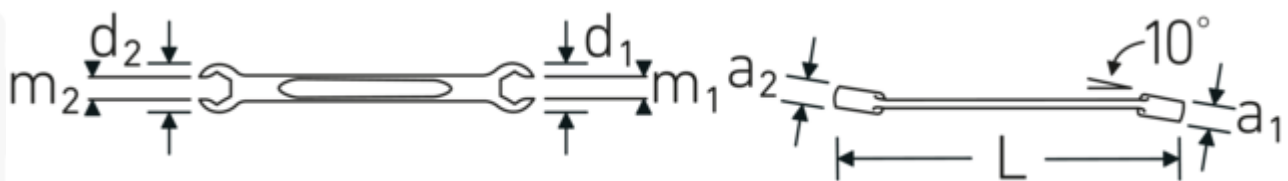

**Doppelringschlüssel offen abgew.
OPEN RING, metrisch, Sechskant**

OPEN RING 24

Art.-Nr. **41081214**
GTIN **4018754021932**
Modell **OPEN RING 24 12 x 14**

Bezeichnung.

Doppelringschlüssel offen abgew. SW 12 x 14 mm L.180mm

Eigenschaften.

- **metrische, ungleiche** Schlüsselweiten
- 10° abgewinkelt
- Sechskant mit AS-Drive® Profil
- stabile, schlanke und leichte Konstruktion
- enorm belastbar und langlebig
- griffige, angenehme Haptik durch das STAHLWILLE Rundfinish
- im Gesenk geschmiedet, gehärtet und im Ölbad abgekühlt
- Chrome Alloy Steel, verchromt
- DIN 3118 / ISO 3318

Vorteile.

Hochwertiger offener Doppelringschlüssel mit Sechskant für Arbeiten an z. B. Gewindestangen oder langen Schrauben.

Technische Zeichnung.

Technische Attribute.

a1	9,5 mm
a2	10,5 mm
Abtriebsprofil	Sechskant AS-Drive®
d1	24 mm
d2	26 mm
DIN	DIN 3118 / ISO 3318
Länge mm (L)	180 mm
Legierung	Chrome Alloy Steel
m1	9 mm
m2	11 mm
Oberfläche	verchromt
Schlüsselweite 1 [mm]	12 mm
Ringstellung	10 °
Schlüsselweite 2 [mm]	14 mm

Varianten.

Art.-Nr.	Modell-Nr. (ERP)	Bezeichnung	GTIN
41080810	OPEN RING 24 8 x 10	Doppelringschlüssel offen abgew. SW 8 mm L.145mm	4018754021888
41080911	OPEN RING 24 9 x 11	Doppelringschlüssel offen abgew. SW 9 mm L.155mm	4018754021895
41081011	OPEN RING 24 10 x 11	Doppelringschlüssel offen abgew. SW 10 x 11 mm L.155mm	4018754021901
41081012	OPEN RING 24 10 x 12	Doppelringschlüssel offen abgew. SW 10 x 12 mm L.160mm	4018754021918
41081113	OPEN RING 24 11 x 13	Doppelringschlüssel offen abgew. SW 11 x 13 mm L.170mm	4018754021925
41081214	OPEN RING 24 12 x 14	Doppelringschlüssel offen abgew. SW 12 x 14 mm L.180mm	4018754021932